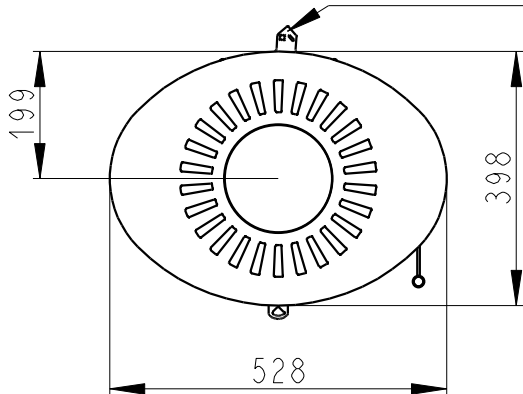

LAREDO AKKUM - SERPENTIN - 181C

157 kg

CENTRALNI PRIVOD VZDUCHU
Zentralluftzufuhr
Central air inlet
Ø 125mm

KLAPKA KONVEKCIHO VZDUCHU
KonvektionsLuftSchieber

SEKUNDARNI VZDUCH
Sekundärluft
Secondary air
A/UND/AND
PRIMARNI VZDUCH
Primärluft
Primary air