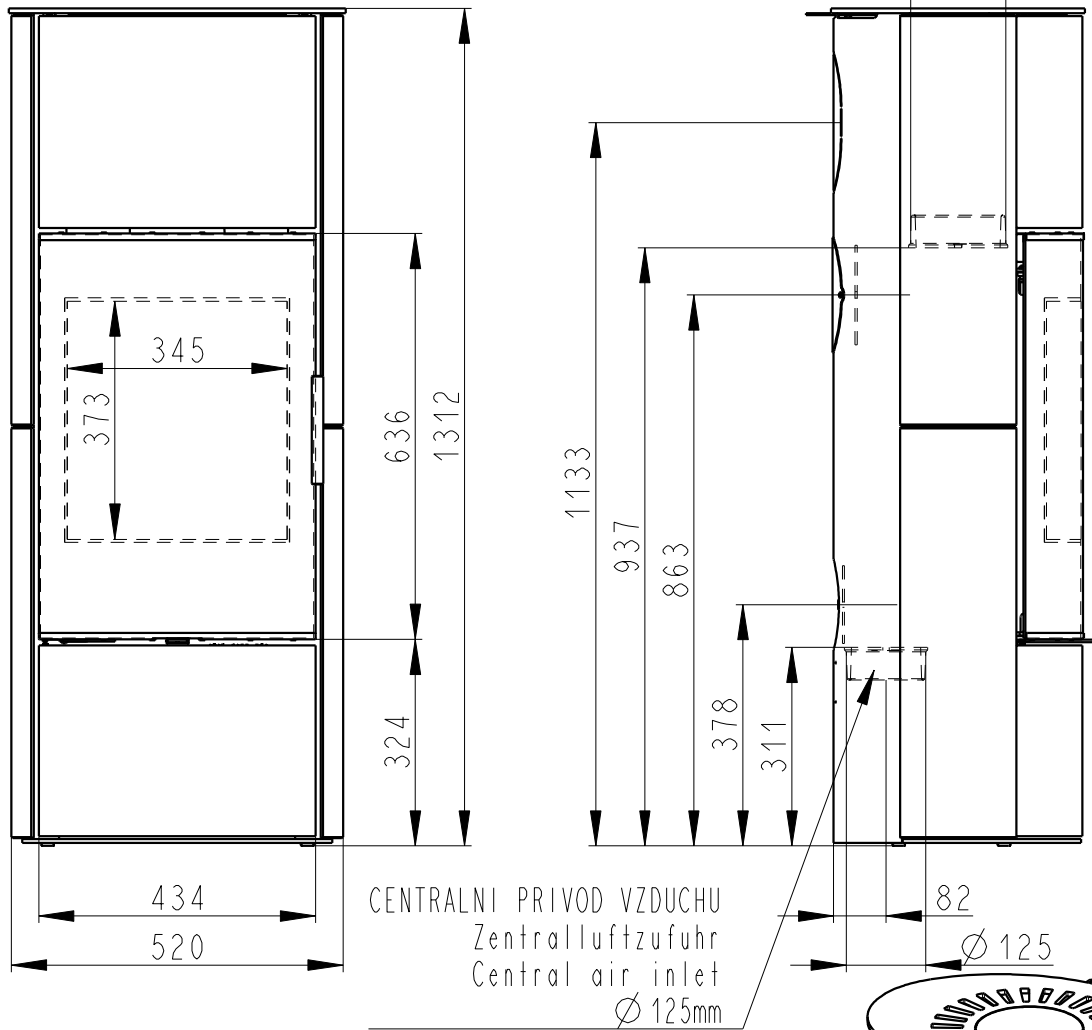

# LAREDO AKKUM - PISKOVEC - 181C

147 kg

CENTRALNI PRIVOD VZDUCHU  
Zentralluftzufuhr  
Central air inlet  
Ø 125mm

KLAPKA KONVEKCIHO VZDUCHU  
KonvektionsLuftSchieber

SEKUNDARNI VZDUCH  
Sekundärluft  
Secondary air  
A/UND/AND  
PRIMARNI VZDUCH  
Primärluft  
Primary air