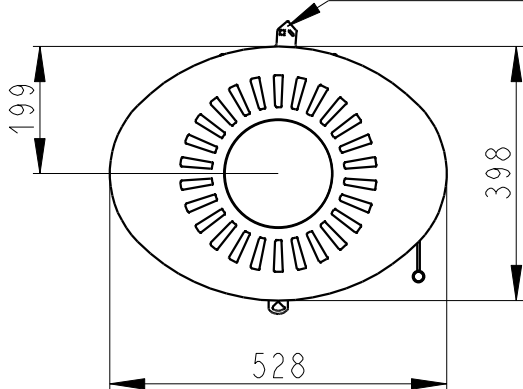

# LAREDO AKKUM - PISKOVEC - 181C

147 kg

CENTRALNI PRIVOD VZDUCHU  
Zentralluftzufuhr  
Central air inlet  
Ø 125mm

KLAPKA KONVEKCIHO VZDUCHU  
KonvektionsLuftSchieber

SEKUNDARNI VZDUCH  
Sekundärluft  
Secondary air  
A/UND/AND  
PRIMARNI VZDUCH  
Primärluft  
Primary air