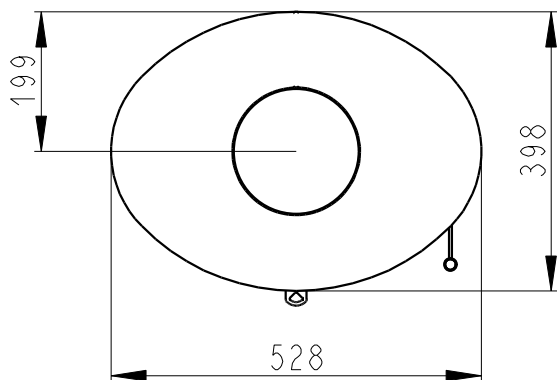

LAREDO T - KERAMIKA - 181B

125 kg

CENTRALNI PRIVOD VZDUCHU
Zentralluftzufuhr
Central air inlet
Ø 125mm

SEKUNDARNI VZDUCH
Sekundärluft
Secondary air
A/UND/AND
PRIMARNI VZDUCH
Primärluft
Primary air