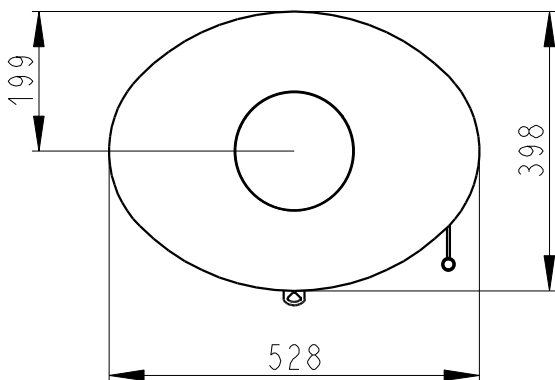

Rozmery v mm; Maße in mm; Dimensions in mm

LAREDO T - BOK PLECH VIKO PLECH - 181B

122 kg

CENTRALNI PRIVOD VZDUCHU
Zentralluftzufuhr
Central air inlet
Ø 125mm

SEKUNDARNI VZDUCH
Sekundärluft
Secondary air
A/UND/AND
PRIMARNI VZDUCH
Primärluft
Primary air