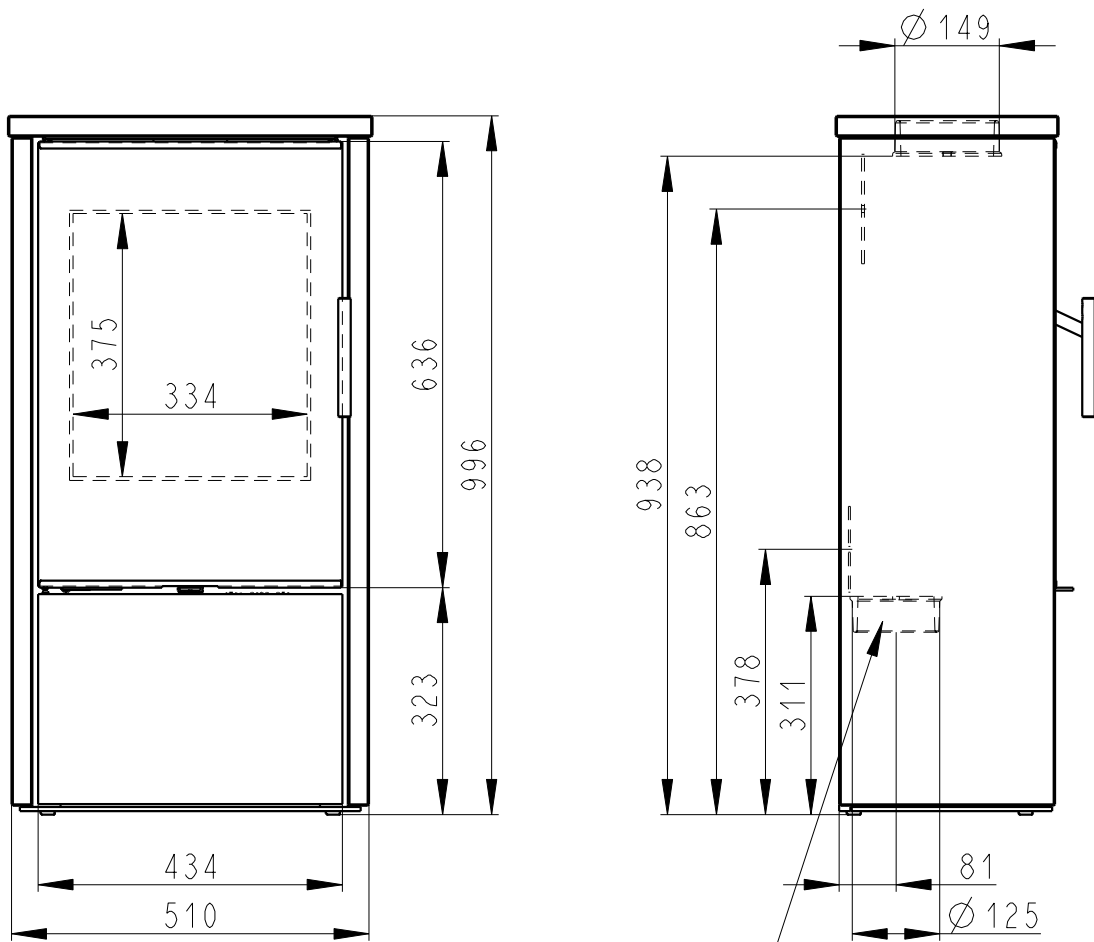

LAREDO F - SERPENTIN - 181F

160 kg

CENTRALNI PRIVOD VZDUCHU
Zentralluftzufuhr
Central air inlet
Ø 125mm

SEKUNDARNI VZDUCH
Sekundärluft
Secondary air
A/UND/AND
PRIMARNI VZDUCH
Primärluft
Primary air