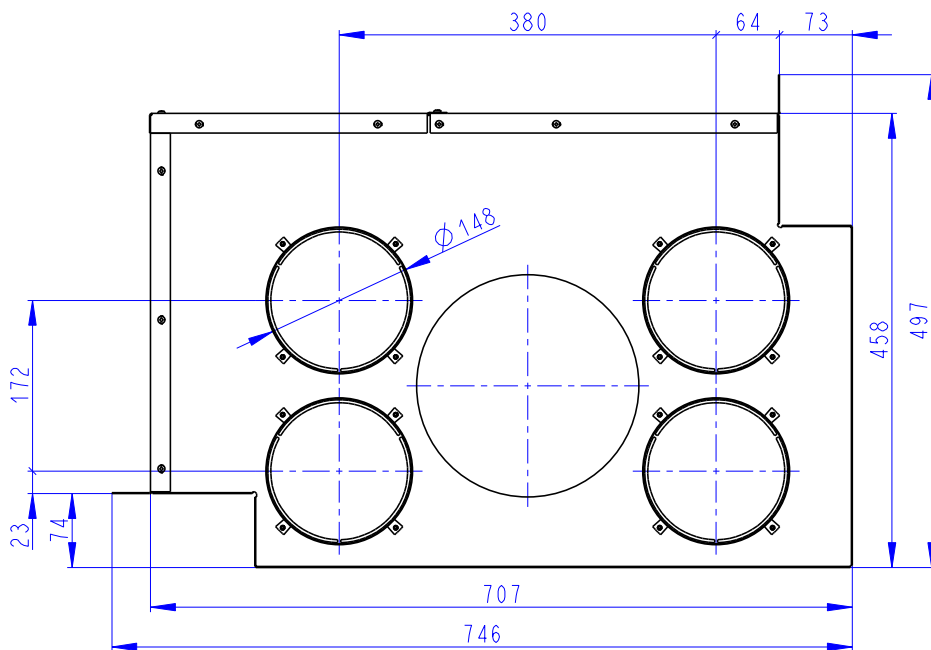

Rozmery v mm  
Dimensions in mm  
Maße in mm

HR2LG KON 01  
15kg

NELZE KOMBINOVAT SE SADAMI AKUMULACI AKKUM KV 02, AKKUM KV 04  
UNABLE TO COMBINE WITH ACCUMULATION SETS AKKUM KV 02, AKKUM KV 04  
NICHT KOMBINIERBAR MIT SPEICHERSATZ AKKUM KV 02, AKKUM KV 04