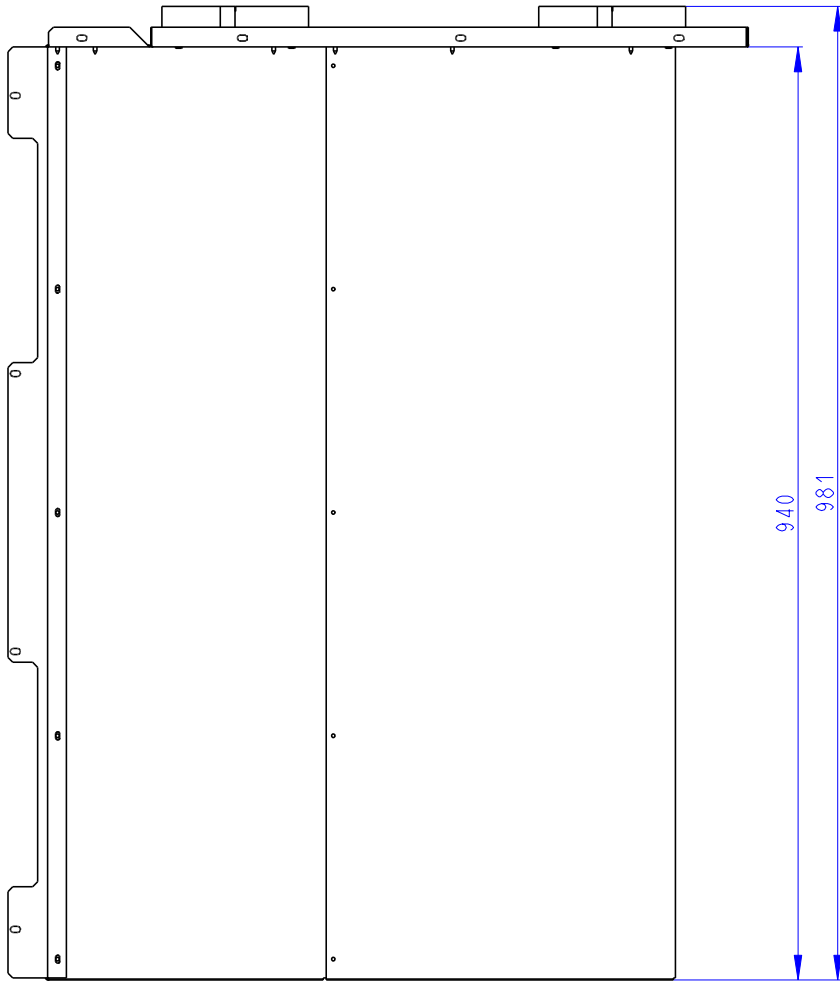

Rozmery v mm  
Dimensions in mm  
Maße in mm

HR2LG KON 01  
15kg

NELZE KOMBINOVAT SE SADAMI AKUMULACI AKKUM KV 02, AKKUM KV 04  
UNABLE TO COMBINE WITH ACCUMULATION SETS AKKUM KV 02, AKKUM KV 04  
NICHT KOMBINIERBAR MIT SPEICHERSATZ AKKUM KV 02, AKKUM KV 04