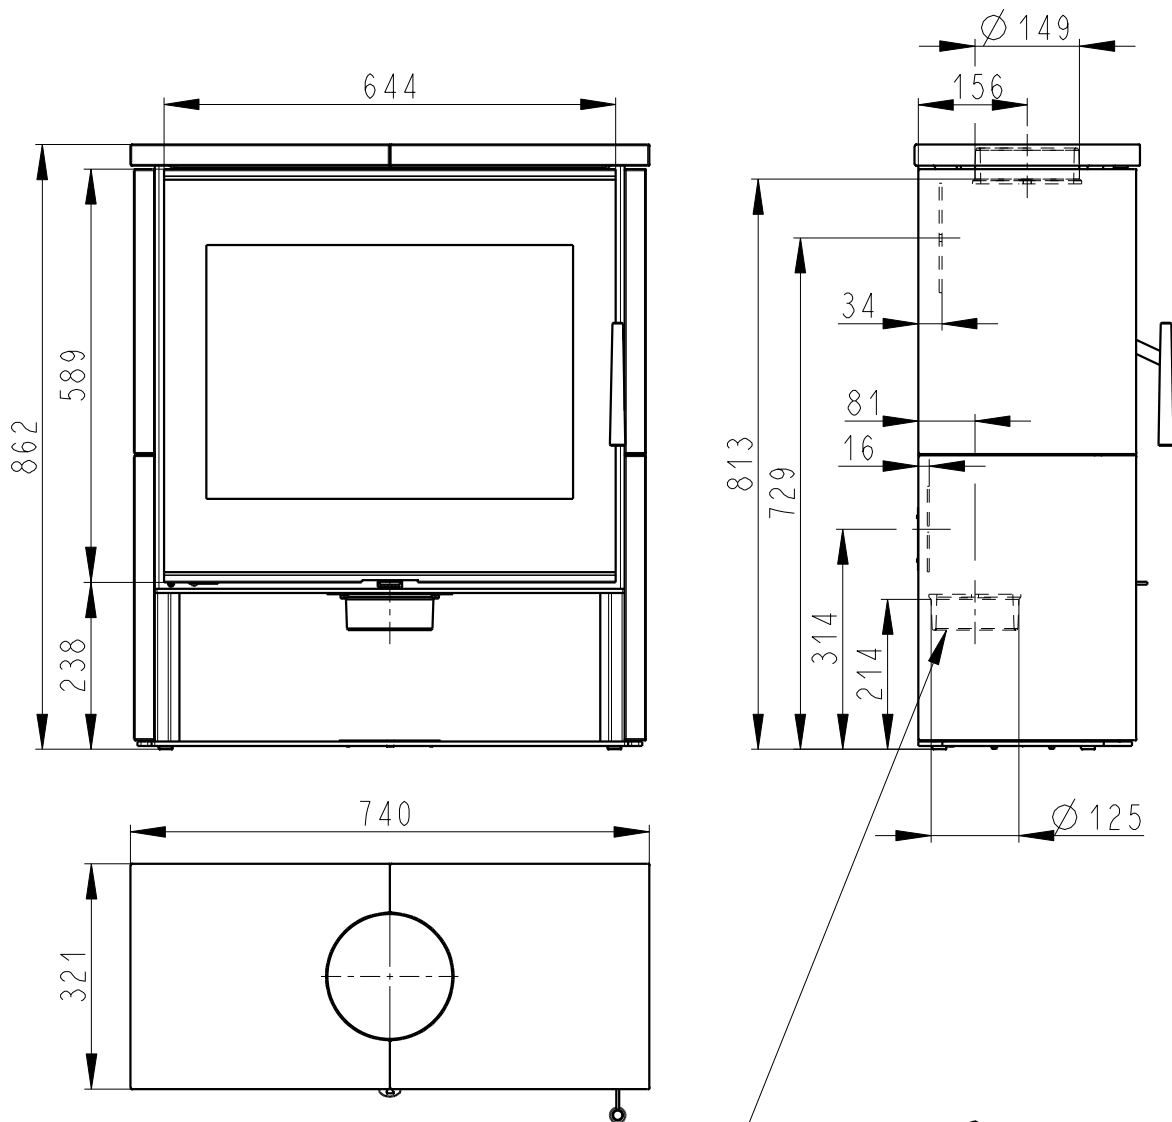

Rozmery v mm; Maße in mm

ALEDO 01 KERAMIKA-182C

150 kg

Centralni privod vzduchu $\varnothing 125$
Zentral luftzufuhr $\varnothing 125$
Central air inlet $\varnothing 125$

Primarni a sekundarni vzduch
Primarluft und sekundarluft
Primary and Secondary air