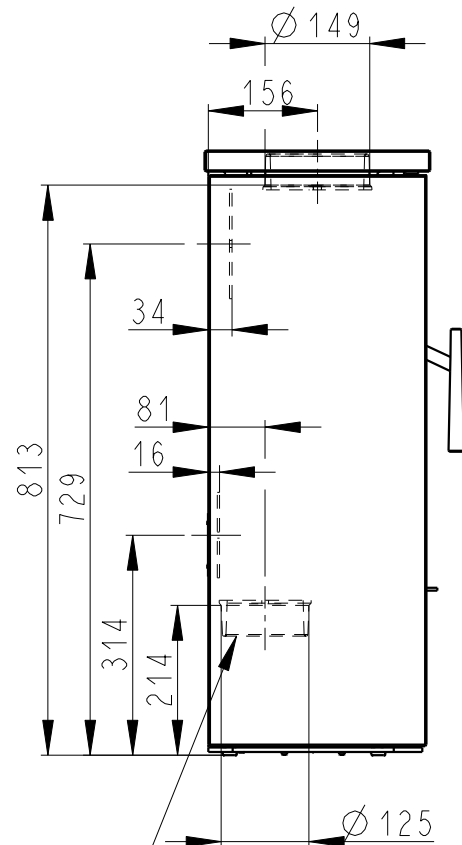

Rozmery v mm; Maße in mm

# ALEDO 02 SERPENTIN-182C

176 kg

Centralni privod vzduchu  $\varnothing 125$   
Zentral luftzufuhr  $\varnothing 125$   
Central air inlet  $\varnothing 125$

Primarni a sekundarni vzduch  
Primarluft und sekundarluft  
Primary and Secondary air