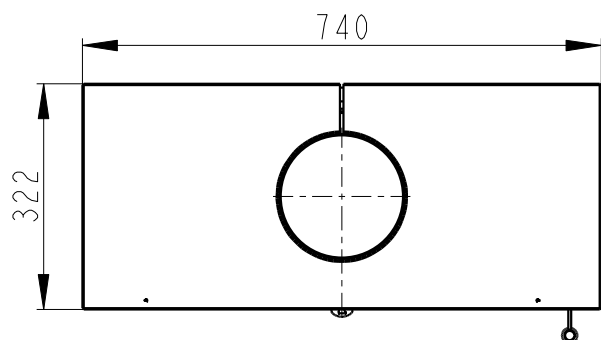

Rozmery v mm; Maße in mm

# ALEDO 02 SERPENTIN-182C

176 kg

Centralni privod vzduchu  $\varnothing 125$   
Zentral luftzufuhr  $\varnothing 125$   
Central air inlet  $\varnothing 125$

Primarni a sekundarni vzduch  
Primarluft und sekundarluft  
Primary and Secondary air