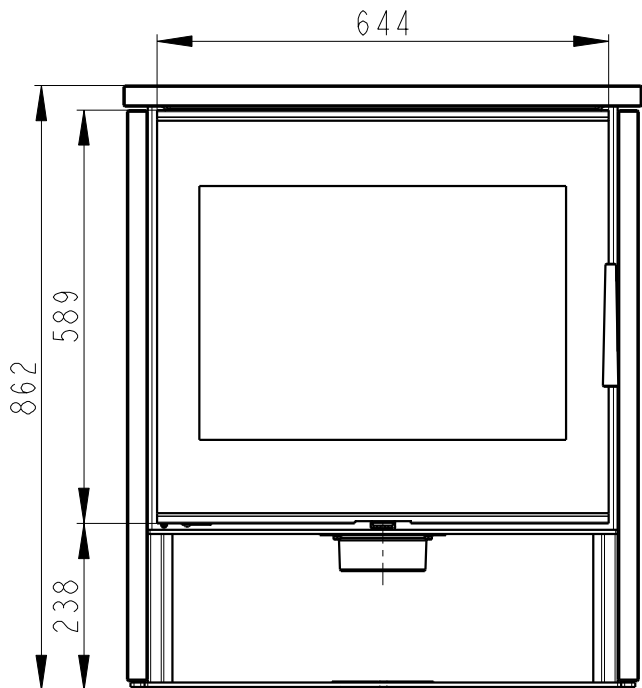

Rozmery v mm; Maße in mm

# ALEDO 02 SERPENTIN-182C

176 kg

Centralni privod vzduchu  $\varnothing 125$   
Zentral luftzufuhr  $\varnothing 125$   
Central air inlet  $\varnothing 125$

Primarni a sekundarni vzduch  
Primarluft und sekundarluft  
Primary and Secondary air