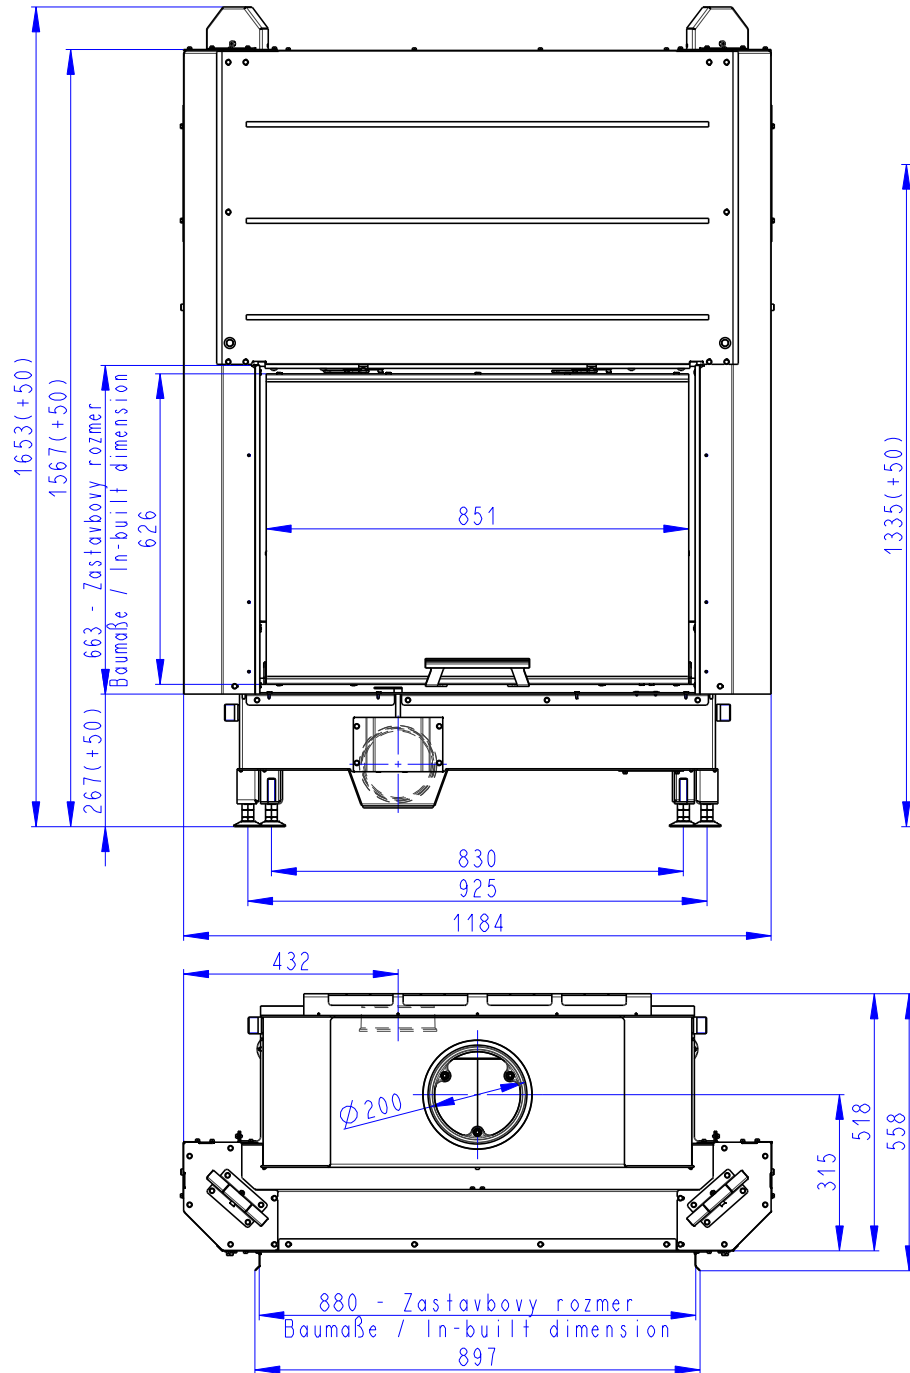

Rozměry v mm
 Maße in mm
 Dimensions in mm

HEAT 3g L 88.66.01 STANDARD

Litiny odvod kouře
 Cast iron spigot
 Der gusseiserne Rauchabgang

315kg

Centralni privod vzduchu
 Central air inlet
 Zentralluftzufuhr