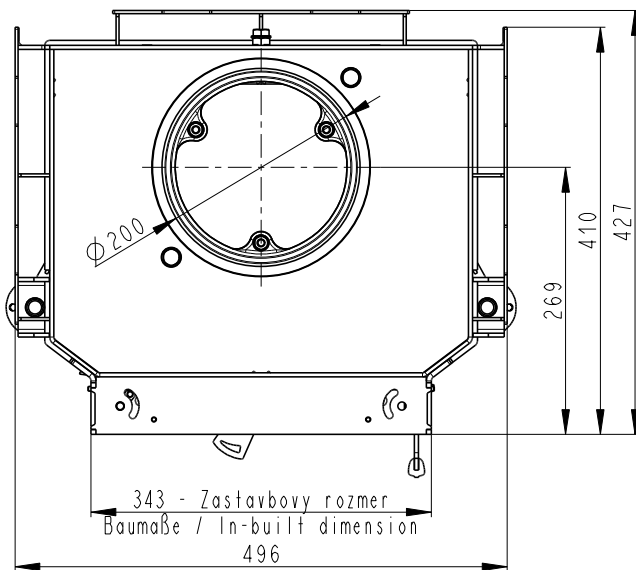

Rozmery v mm  
 Maße in mm  
 Dimensions in mm

DYNAMIC 2G 35.46.01

135kg

Vystup M10  
 Reservoir M10  
 Tauchhülse M10

Centralni privod vzduchu  
 Central air inlet  
 Zentralluftzufuhr

Primarni a sekundarni vzduch  
 Primary and secondary air  
 Primärluft und Sekundärluft