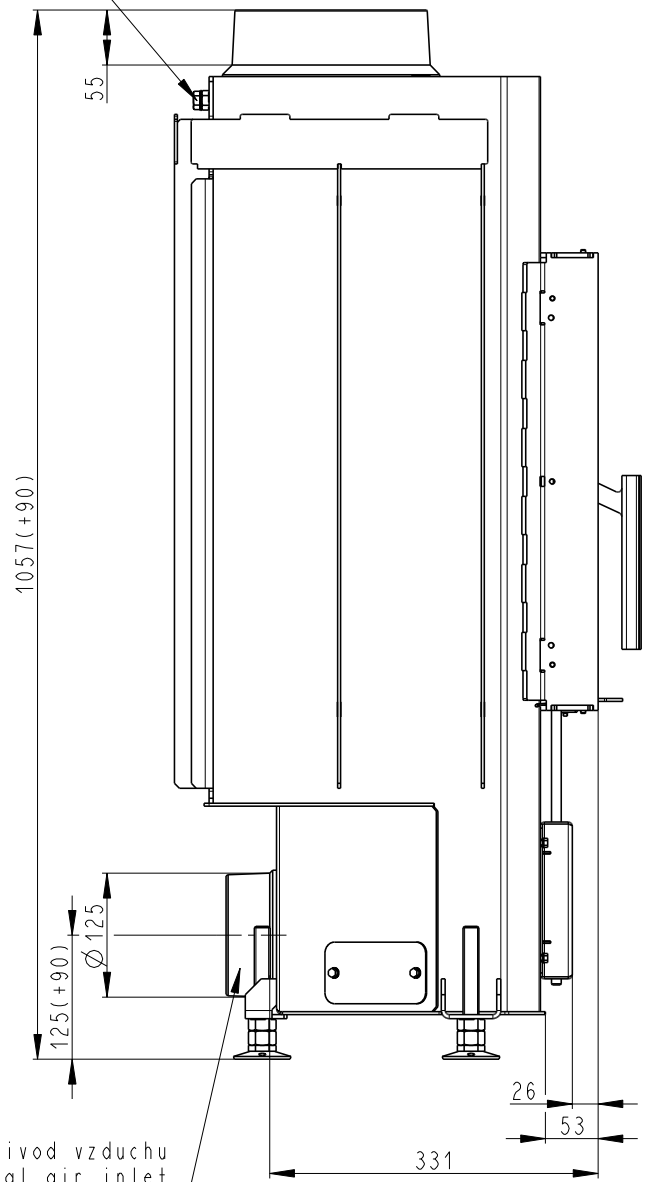

Rozmery v mm
Maße in mm
Dimensions in mm

DYNAMIC 2G 35.46.01

135kg

Vystup M10
Reservoir M10
Tauchhülse M10

Centralni privod vzduchu
Central air inlet
Zentralluftzufuhr

Primarni a sekundarni vzduch
Primary and secondary air
Primärluft und Sekundärluft