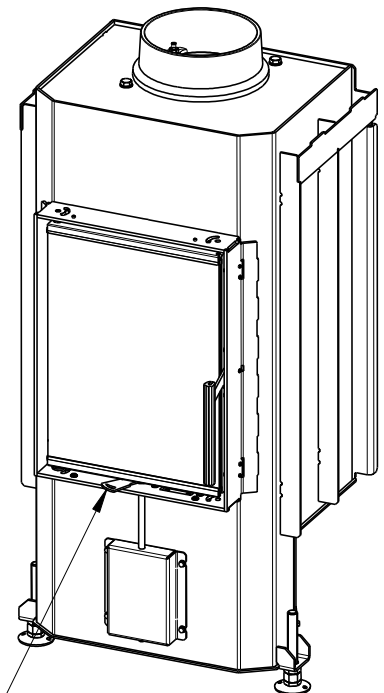

Rozmery v mm  
 Maße in mm  
 Dimensions in mm

DYNAMIC 2G 35.46.01

135kg

Vystup M10  
 Reservoir M10  
 Tauchhülse M10

Centralni privod vzduchu  
 Central air inlet  
 Zentralluftzufuhr

Primarni a sekundarni vzduch  
 Primary and secondary air  
 Primärluft und Sekundärluft