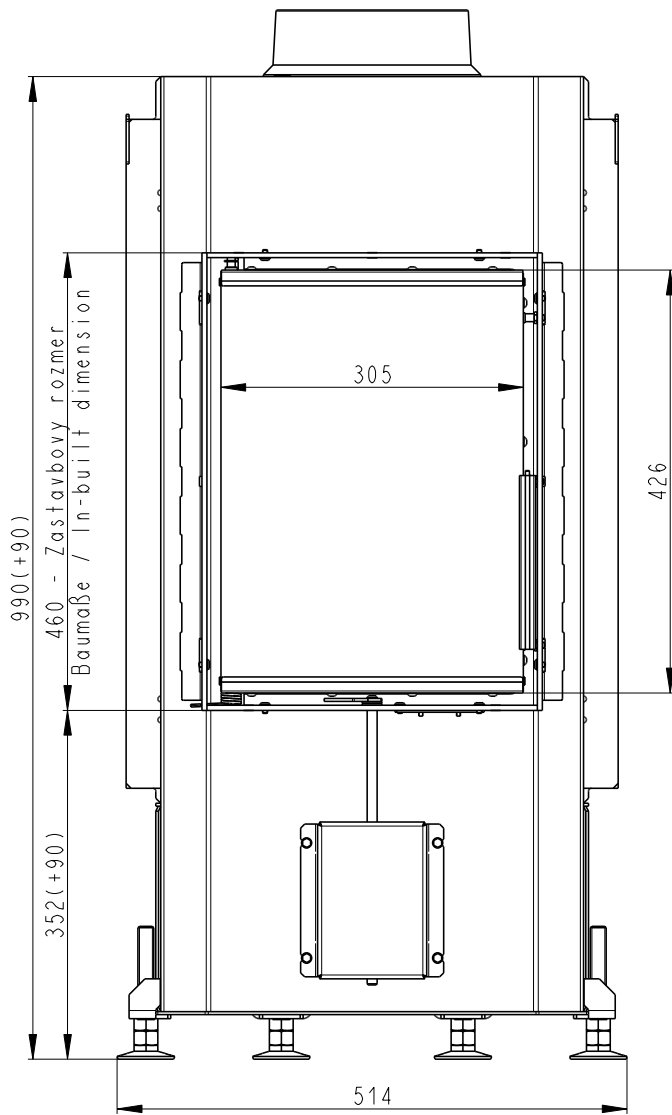

Rozmery v mm
Maße in mm
Dimensions in mm

DYNAMIC 2G 35.46.01

135kg

Vystup M10
Reservoir M10
Tauchhülse M10

Centralni privod vzduchu
Central air inlet
Zentralluftzufuhr

Primarni a sekundarni vzduch
Primary and secondary air
Primärluft und Sekundärluft