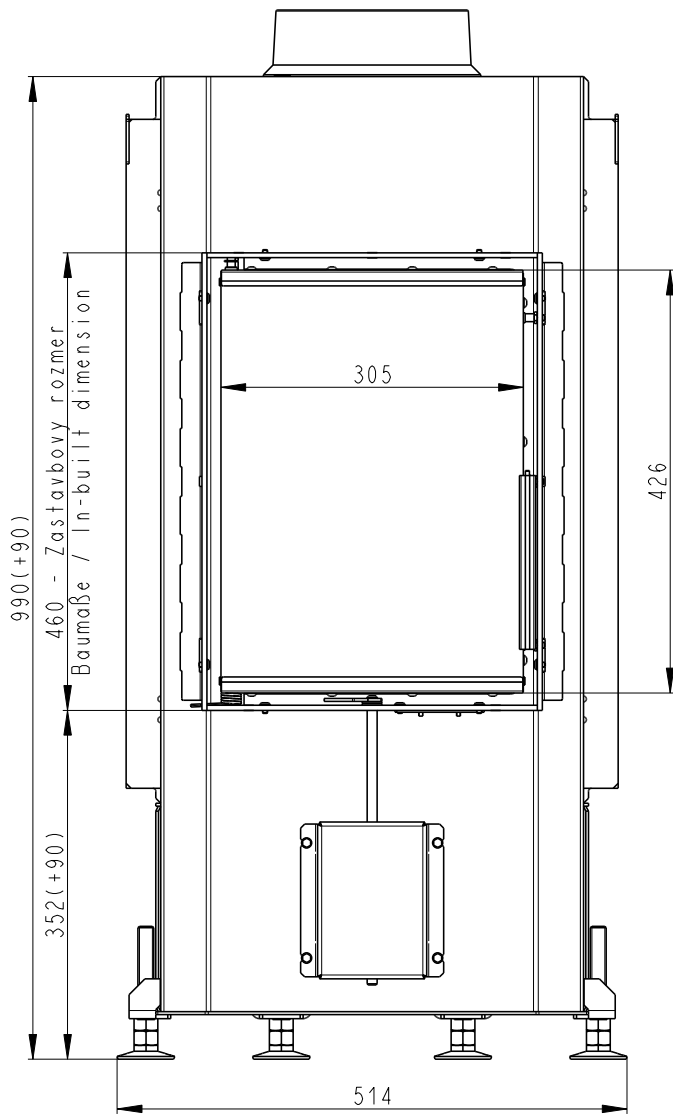

Rozmery v mm  
 Maße in mm  
 Dimensions in mm

DYNAMIC 2G 35.46.01

135kg

Vystup M10  
 Reservoir M10  
 Tauchhülse M10

Centralni privod vzduchu  
 Central air inlet  
 Zentralluftzufuhr

Primarni a sekundarni vzduch  
 Primary and secondary air  
 Primärluft und Sekundärluft