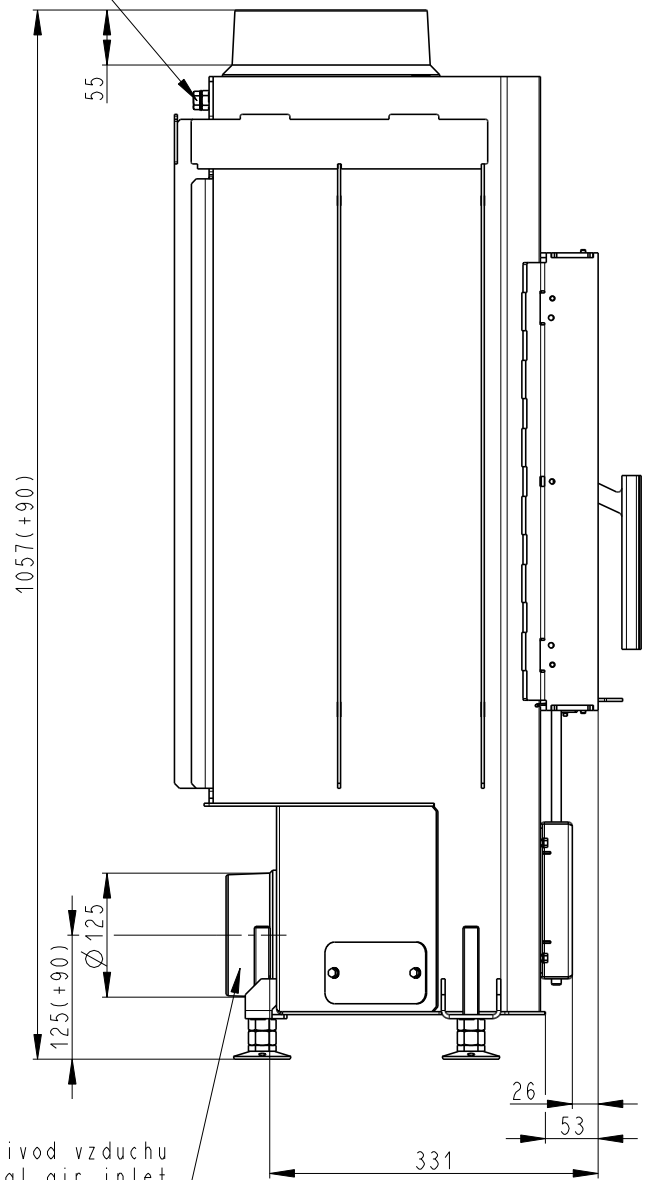

Rozmery v mm  
 Maße in mm  
 Dimensions in mm

DYNAMIC 2G 35.46.01

135kg

Vystup M10  
 Reservoir M10  
 Tauchhülse M10

Centralni privod vzduchu  
 Central air inlet  
 Zentralluftzufuhr

Primarni a sekundarni vzduch  
 Primary and secondary air  
 Primärluft und Sekundärluft