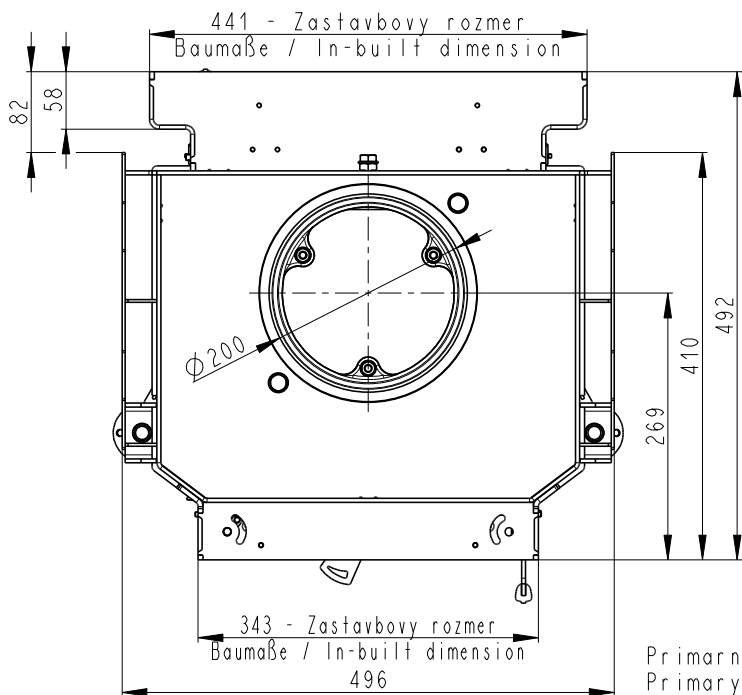

Rozmery v mm
 Maße in mm
 Dimensions in mm

DYNAMIC B 2G 35.46.01

145kg

Vystup M10
 Reservoir M10
 Tauchhülse M10

Centralni privod vzduchu
 Central air inlet
 Zentralluftzufuhr

Primarni a sekundarni vzduch
 Primary and secondary air
 Primärluft und Sekundärluft