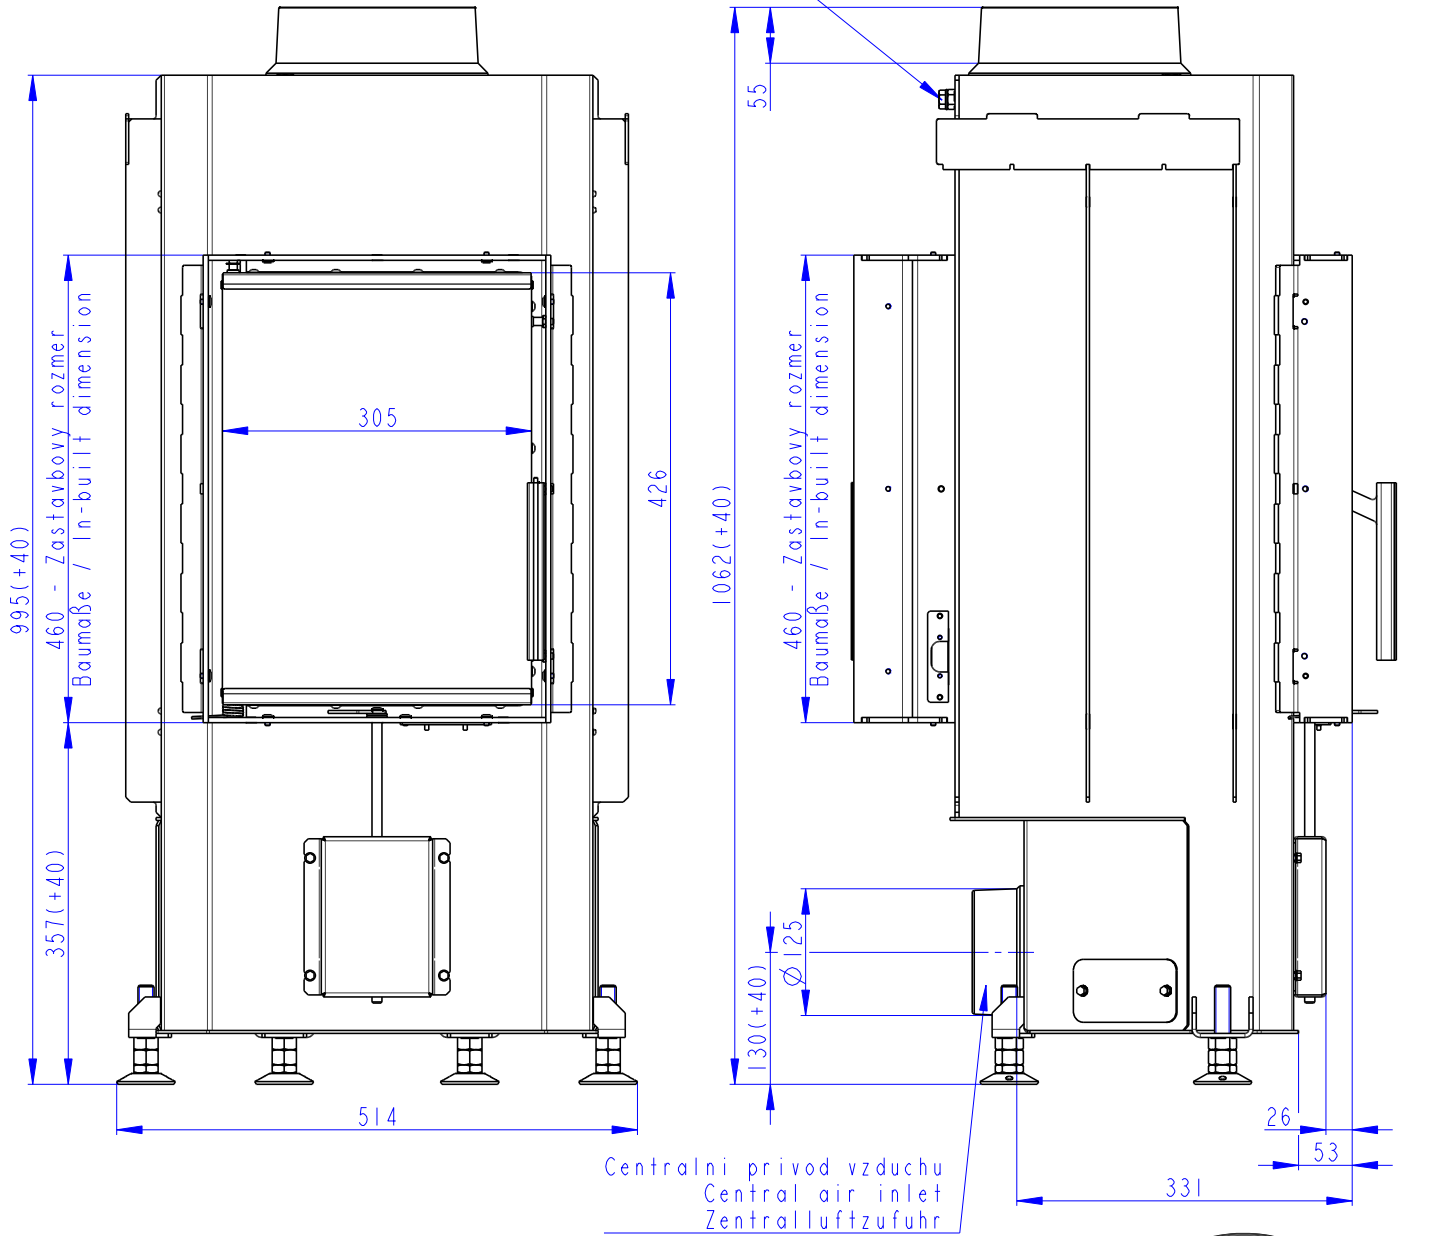

Rozměry v mm
Maße in mm
Dimensions in mm

DYNAMIC B 2G 35.46.01
145kg

Vystup M10
Reservoir M10
Tauchhülse M10

Primarni a sekundarni vzduch
Primary and secondary air
Primärluft und Sekundärluft