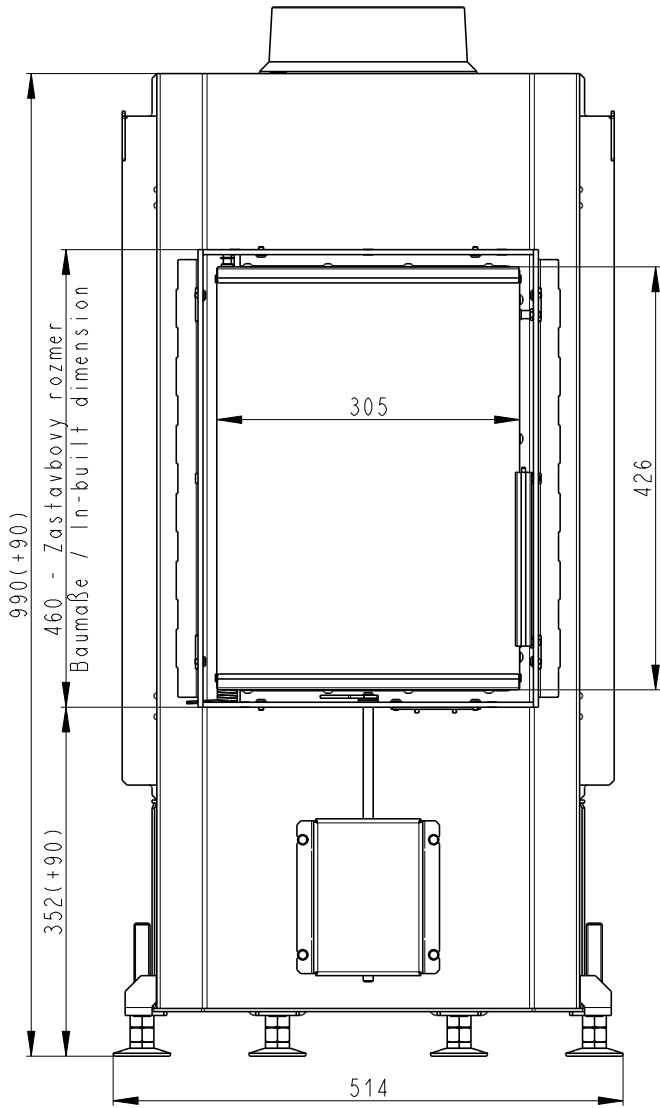

Rozmery v mm
 Maße in mm
 Dimensions in mm

DYNAMIC B 2G 35.46.01

145kg

Vystup M10
 Reservoir M10
 Tauchhülse M10

Centralni privod vzduchu
 Central air inlet
 Zentralluftzufuhr

Primarni a sekundarni vzduch
 Primary and secondary air
 Primärluft und Sekundärluft