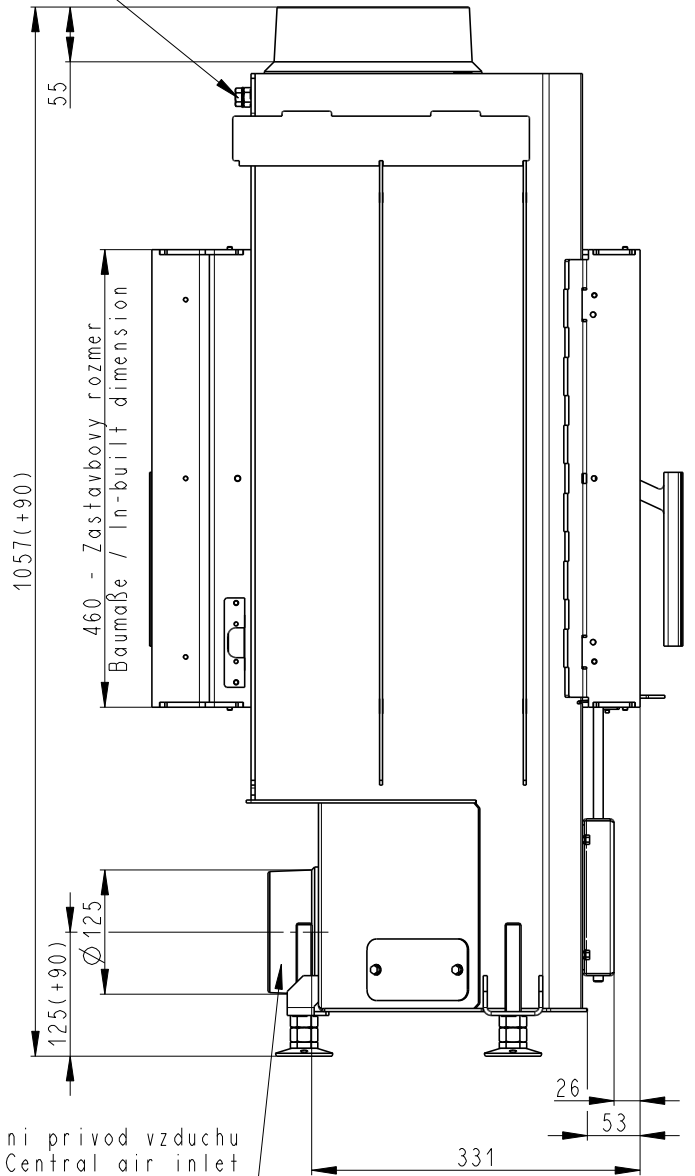

Rozmery v mm
 Maße in mm
 Dimensions in mm

DYNAMIC B 2G 35.46.01

145kg

Vystup M10
 Reservoir M10
 Tauchhülse M10

Centralni privod vzduchu
 Central air inlet
 Zentralluftzufuhr

Primarni a sekundarni vzduch
 Primary and secondary air
 Primärluft und Sekundärluft