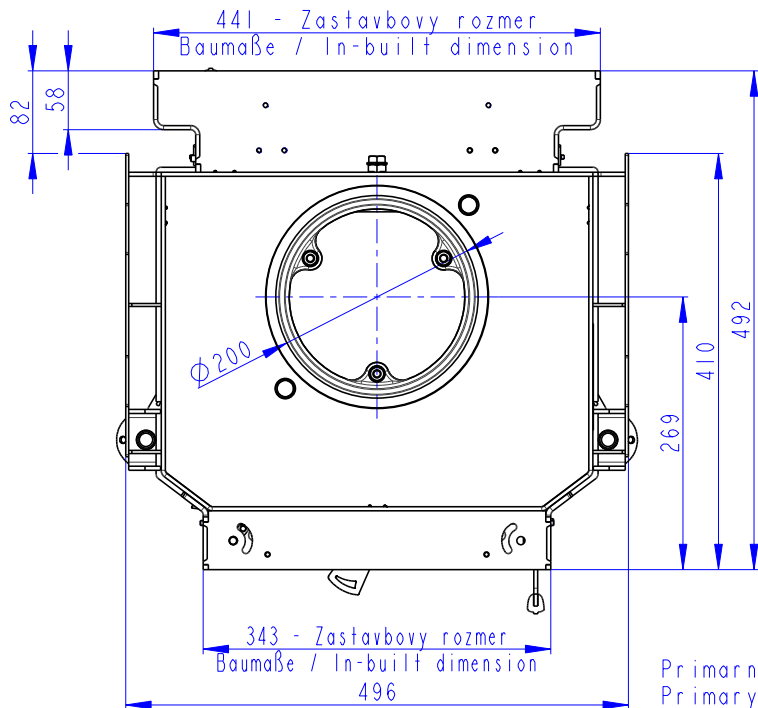

Rozměry v mm
Maße in mm
Dimensions in mm

DYNAMIC B 2G 35.46.01
145kg

Vystup M10
Reservoir M10
Tauchhülse M10

Primarni a sekundarni vzduch
Primary and secondary air
Primärluft und Sekundärluft