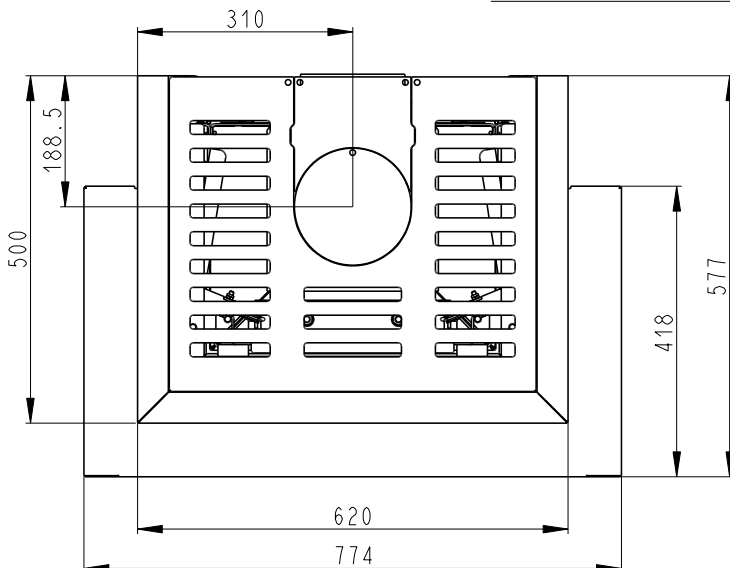

Rozměry v mm
Maße in mm
Dimensions in mm

CARA C SLIM 03

245kg

Litínový odvod kouře
Cast iron spigot
Der gusseiserne Rauchabgang

Vystup M10
Reservoir M10
Tauchhülse M10

Centrální přívod vzduchu
Central air inlet
Zentralluftzufuhr