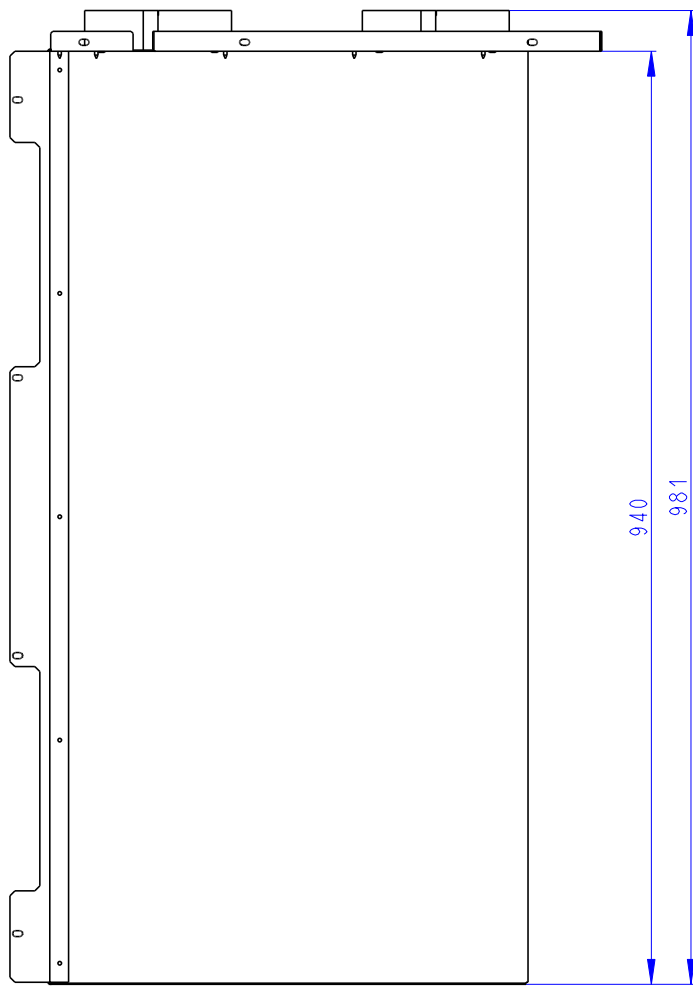

Rozměry v mm
Dimensions in mm
Maße in mm

HR3LE KON 01
10kg

NELZE KOMBINOVAT SE SADAMI AKUMULACI AKKUM KV 02, AKKUM KV 05
UNABLE TO COMBINE WITH ACCUMULATION SETS AKKUM KV 02, AKKUM KV 05
NICHT KOMBINIERBAR MIT SPEICHERSATZ AKKUM KV 02, AKKUM KV 05