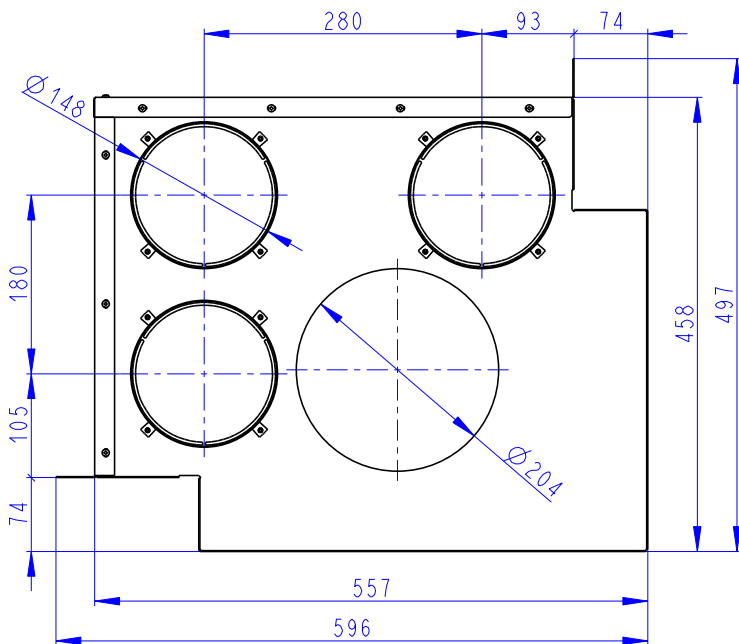

Rozměry v mm
Dimensions in mm
Maße in mm

HR3LE KON 01
10kg

NELZE KOMBINOVAT SE SADAMI AKUMULACI AKKUM KV 02, AKKUM KV 05
UNABLE TO COMBINE WITH ACCUMULATION SETS AKKUM KV 02, AKKUM KV 05
NICHT KOMBINIERBAR MIT SPEICHERSATZ AKKUM KV 02, AKKUM KV 05