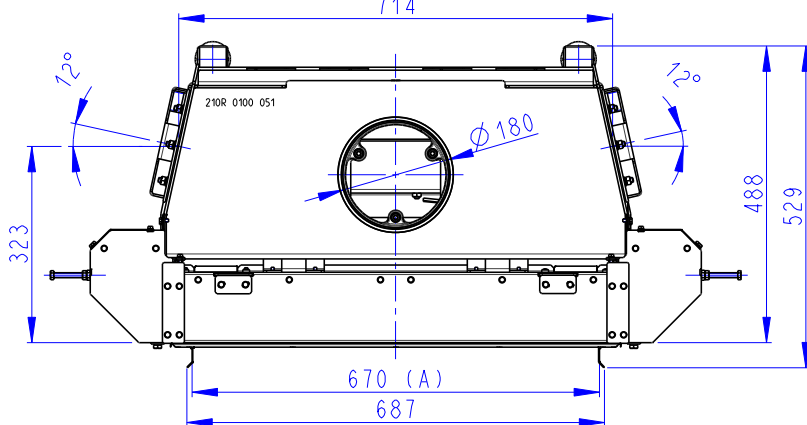

Rozmery v mm
Maße in mm
Dimensions in mm

IMPRESSION 2g L 67.60.01 - 210R 198 kg

IMPRESSION 2g L 67.60.01 + 12LG TOP01 275.4 kg

IMPRESSION 2g L 67.60.01 + 12LG TOP02 264 kg

198 kg

275.4 kg

264 kg

- (A) Zastavbovy rozmer / Baumaße / In-built dimension
- (B) Litinový odvod kouře / Cast iron spigot / Der gusseiserne Rauchabgang
- (C) Centralni privod vzduchu / Central air inlet / Zentralluftzufuhr
- (D) Primarni a sekundarni vzduch / Primary and secondary air / Primärluft und Sekundärluft