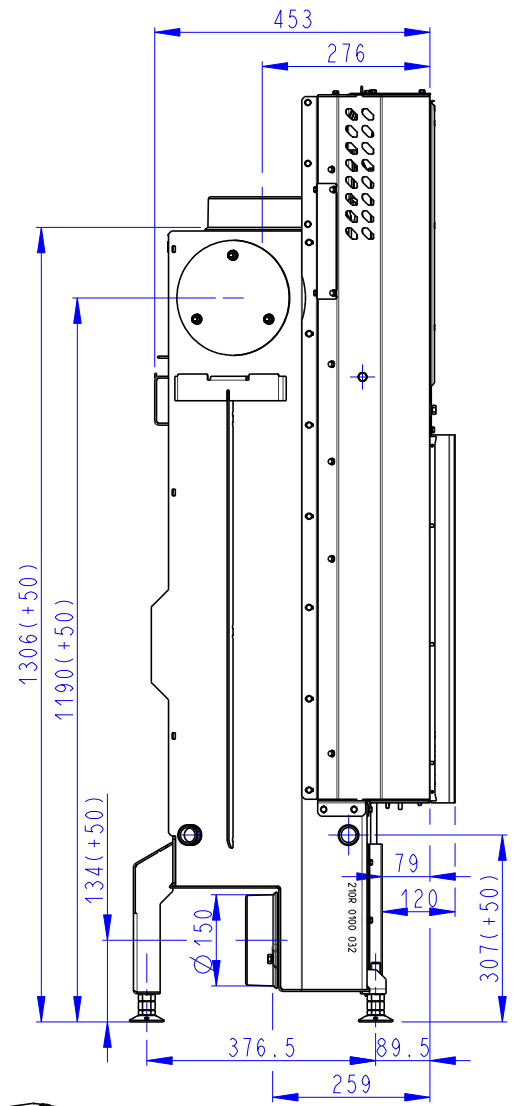

Rozmery v mm
Maße in mm
Dimensions in mm

IMPRESSION 2g L 67.60.01 - 210R 198 kg

IMPRESSION 2g L 67.60.01 + 12LG TOP01 275.4 kg

IMPRESSION 2g L 67.60.01 + 12LG TOP02 264 kg

198 kg

275.4 kg

264 kg

- (A) Zastavbovy rozmer / Baumaße / In-built dimension
- (B) Litinový odvod kouře / Cast iron spigot / Der gusseiserne Rauchabgang
- (C) Centralni privod vzduchu / Central air inlet / Zentralluftzufuhr
- (D) Primarni a sekundarni vzduch / Primary and secondary air / Primärluft und Sekundärluft