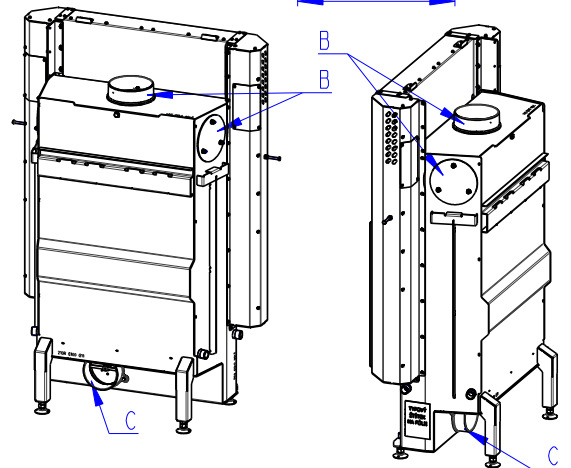

Rozmery v mm
Maße in mm
Dimensions in mm

IMPRESSION 2g L 67.60.01 - 210R 198 kg

IMPRESSION 2g L 67.60.01 + 12LG TOP01 275.4 kg

IMPRESSION 2g L 67.60.01 + 12LG TOP02 264 kg

198 kg

275.4 kg

264 kg

- (A) Zastavbovy rozmer / Baumaße / In-built dimension
- (B) Litinový odvod kouře / Cast iron spigot / Der gusseiserne Rauchabgang
- (C) Centralni privod vzduchu / Central air inlet / Zentralluftzufuhr
- (D) Primarni a sekundarni vzduch / Primary and secondary air / Primärluft und Sekundärluft