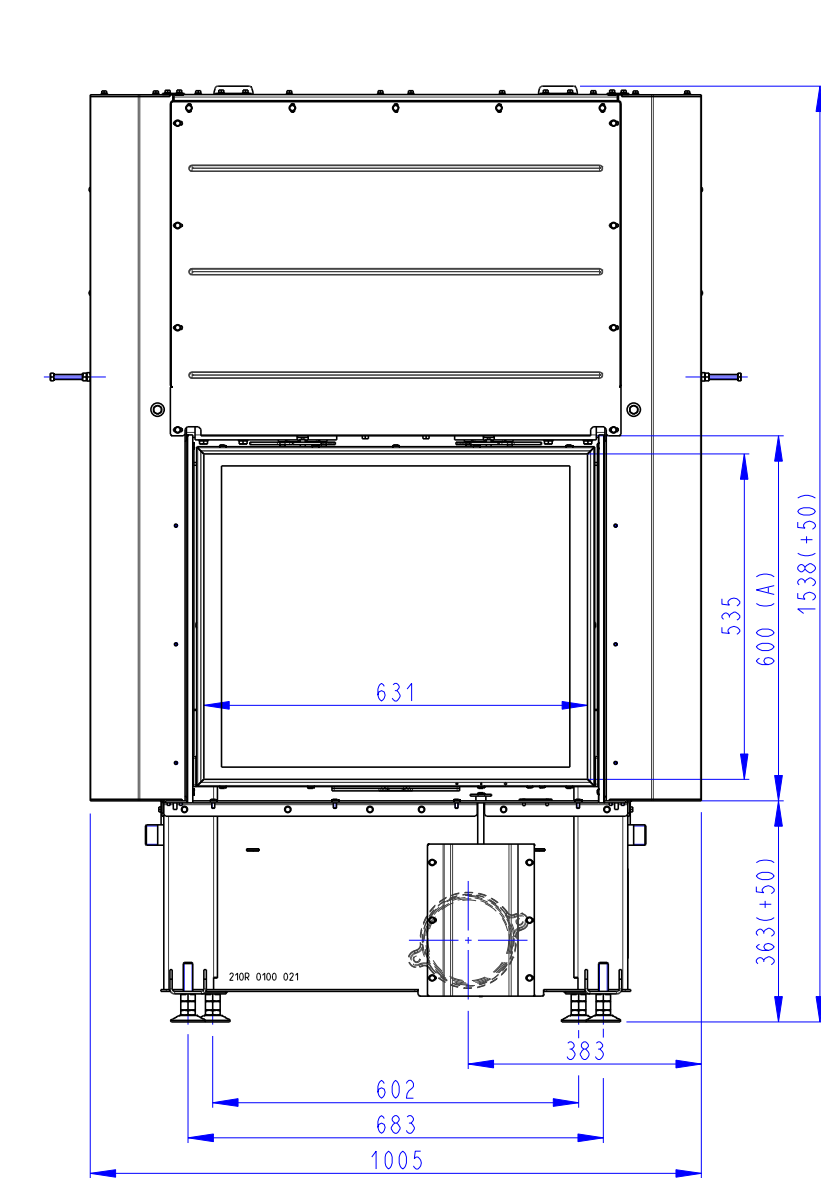

Rozmery v mm
Maße in mm
Dimensions in mm

IMPRESSION 2g L 67.60.01 - 210R 198 kg

IMPRESSION 2g L 67.60.01 + 12LG TOP01 275.4 kg

IMPRESSION 2g L 67.60.01 + 12LG TOP02 264 kg

198 kg

275.4 kg

264 kg

- (A) Zastavbovy rozmer / Baumaße / In-built dimension
- (B) Litinový odvod kouře / Cast iron spigot / Der gusseiserne Rauchabgang
- (C) Centralni privod vzduchu / Central air inlet / Zentralluftzufuhr
- (D) Primarni a sekundarni vzduch / Primary and secondary air / Primärluft und Sekundärluft