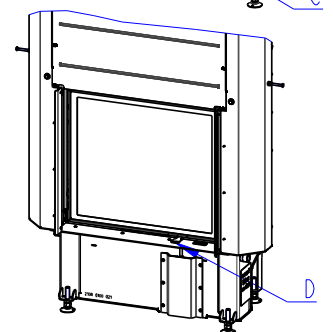

Rozmery v mm
Maße in mm
Dimensions in mm

IMPRESSION 2g L 67.60.01 - 210R 198 kg

IMPRESSION 2g L 67.60.01 + 12LG TOP01 275.4 kg

IMPRESSION 2g L 67.60.01 + 12LG TOP02 264 kg

198 kg

275.4 kg

264 kg

- (A) Zastavbovy rozmer / Baumaße / In-built dimension
- (B) Litinový odvod kouře / Cast iron spigot / Der gusseiserne Rauchabgang
- (C) Centralni privod vzduchu / Central air inlet / Zentralluftzufuhr
- (D) Primarni a sekundarni vzduch / Primary and secondary air / Primärluft und Sekundärluft