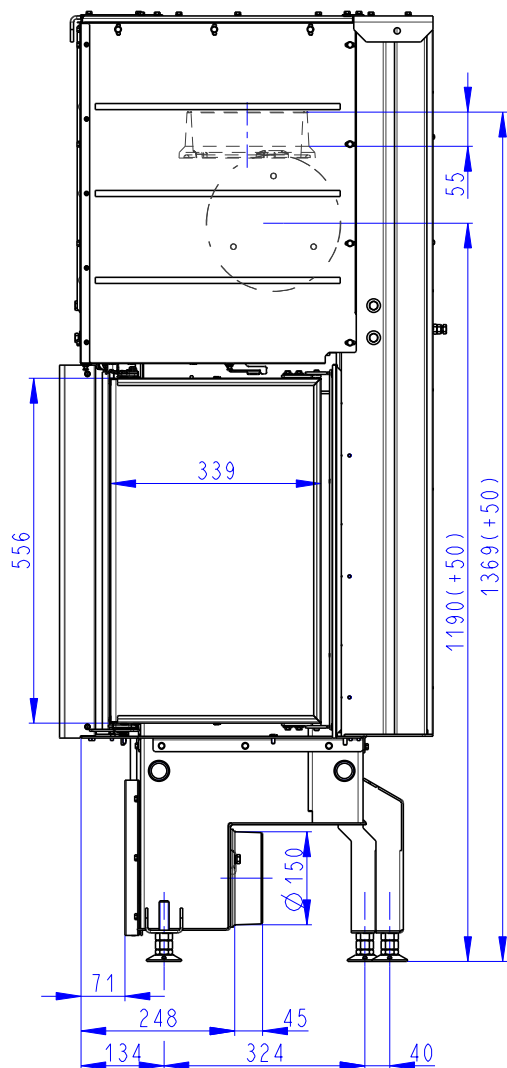

Rozměry v mm
Maße in mm
Dimensions in mm

IMPRESSION L 2g L 71.60.34.21

IMPRESSION L 2g L 71.60.34.21 + IR2LG TOP01

IMPRESSION L 2g L 71.60.34.21 + IR2LG TOP02

221kg

293kg

283kg

- (A) Zastavbový rozmer / Baumaße / In-built dimension
 (B) Litinový odvod kouře / Cast iron spigot / Der gusseiserne Rauchabgang
 (C) Centralní privod vzduchu / Central air inlet / Zentralluftzufuhr
 (D) Primární a sekundární vzduch / Primary and secondary air / Primärluft und Sekundärluft

Rozměry v mm
Maße in mm
Dimensions in mm

IMPRESSION R 2g L 71.60.34.21

221kg

IMPRESSION R 2g L 71.60.34.21 + IR2LG TOP01

293kg

IMPRESSION R 2g L 71.60.34.21 + IR2LG TOP02

283kg

- (A) Zastavbovy rozmer / Baumaße / In-built dimension
 (B) Litinový odvod kouře / Cast iron spigot / Der gusseiserne Rauchabgang
 (C) Centralni privod vzduchu / Central air inlet / Zentralluftzufuhr
 (D) Primarni a sekundarni vzduch / Primary and secondary air / Primärluft und Sekundärluft