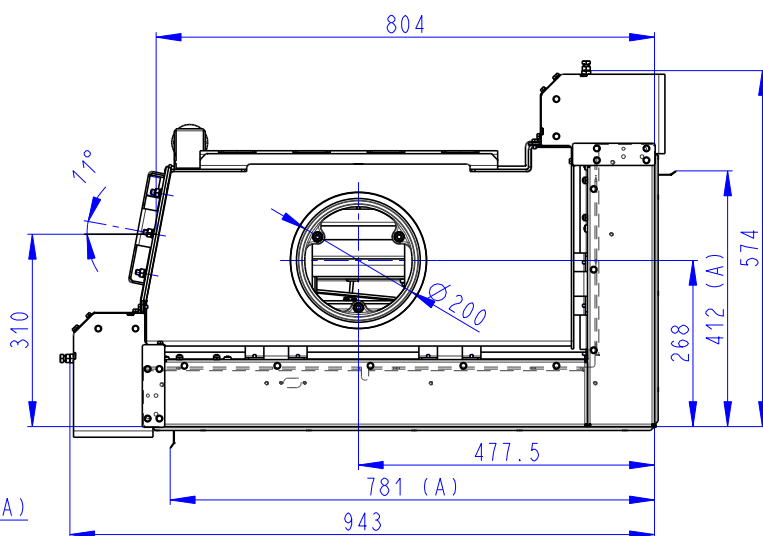

Rozměry v mm  
Maße in mm  
Dimensions in mm

IMPRESSION R 2g L 71.60.34.21

221kg

IMPRESSION R 2g L 71.60.34.21 + IR2LG TOP01

293kg

IMPRESSION R 2g L 71.60.34.21 + IR2LG TOP02

283kg

- (A) Zastavbovy rozmer / Baumaße / In-built dimension  
(B) Litinový odvod kouře / Cast iron spigot / Der gusseiserne Rauchabgang  
(C) Centralni privod vzduchu / Central air inlet / Zentralluftzufuhr  
(D) Primarni a sekundarni vzduch / Primary and secondary air / Primärluft und Sekundärluft

Rozměry v mm  
Maße in mm  
Dimensions in mm

IMPRESSION L 2g L 71.60.34.21

IMPRESSION L 2g L 71.60.34.21 + IR2LG TOP01

IMPRESSION L 2g L 71.60.34.21 + IR2LG TOP02

221kg

293kg

283kg

- (A) Zastavbový rozmer / Baumaße / In-built dimension  
 (B) Litinový odvod kouře / Cast iron spigot / Der gusseiserne Rauchabgang  
 (C) Centrální privod vzduchu / Central air inlet / Zentralluftzufuhr  
 (D) Primární a sekundární vzduch / Primary and secondary air / Primärluft und Sekundärluft