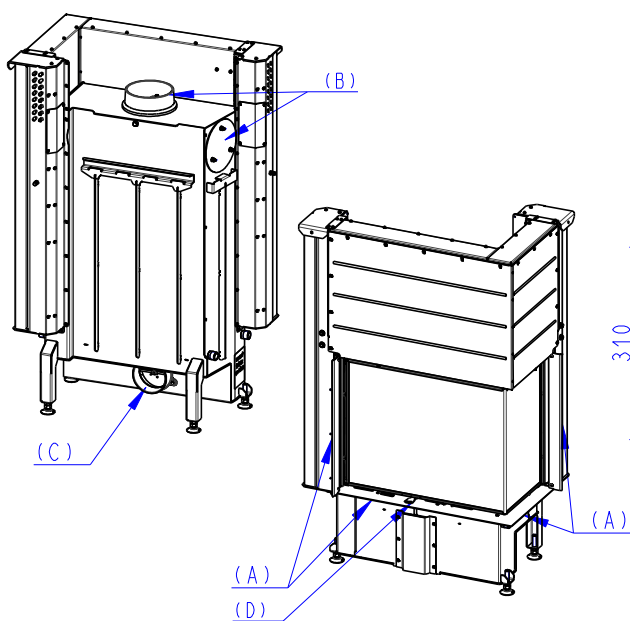

Rozměry v mm  
Maße in mm  
Dimensions in mm

IMPRESSION R 2g L 71.60.34.21

221kg

IMPRESSION R 2g L 71.60.34.21 + IR2LG TOP01

293kg

IMPRESSION R 2g L 71.60.34.21 + IR2LG TOP02

283kg

- (A) Zastavbovy rozmer / Baumaße / In-built dimension  
(B) Litinový odvod kouře / Cast iron spigot / Der gusseiserne Rauchabgang  
(C) Centralni privod vzduchu / Central air inlet / Zentralluftzufuhr  
(D) Primarni a sekundarni vzduch / Primary and secondary air / Primärluft und Sekundärluft

Rozměry v mm  
Maße in mm  
Dimensions in mm

IMPRESSION L 2g L 71.60.34.21

IMPRESSION L 2g L 71.60.34.21 + IR2LG TOP01

IMPRESSION L 2g L 71.60.34.21 + IR2LG TOP02

221kg

293kg

283kg

- (A) Zastavbový rozmer / Baumaße / In-built dimension  
 (B) Litinový odvod kouře / Cast iron spigot / Der gusseiserne Rauchabgang  
 (C) Centrální privod vzduchu / Central air inlet / Zentralluftzufuhr  
 (D) Primární a sekundární vzduch / Primary and secondary air / Primärluft und Sekundärluft