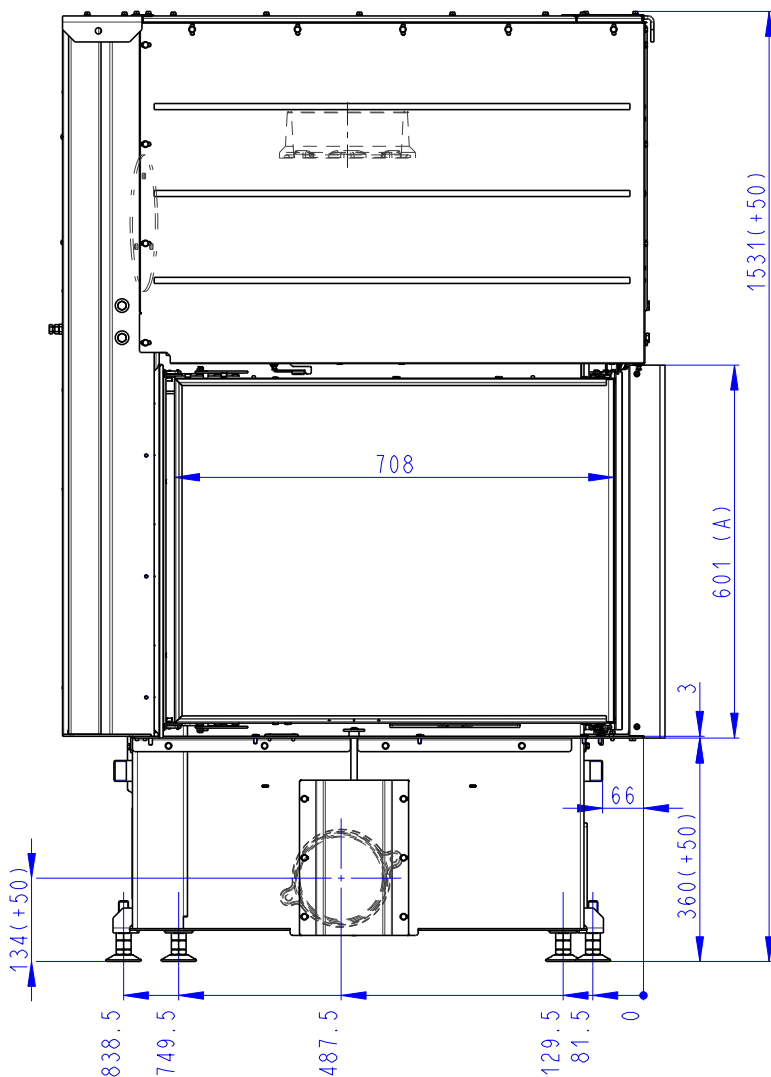

Rozměry v mm
Maße in mm
Dimensions in mm

IMPRESSION L 2g L 71.60.34.21

IMPRESSION L 2g L 71.60.34.21 + IR2LG TOP01

IMPRESSION L 2g L 71.60.34.21 + IR2LG TOP02

221kg

293kg

283kg

- (A) Zastavbový rozmer / Baumaße / In-built dimension
 (B) Litinový odvod kouře / Cast iron spigot / Der gusseiserne Rauchabgang
 (C) Centralní privod vzduchu / Central air inlet / Zentralluftzufuhr
 (D) Primární a sekundární vzduch / Primary and secondary air / Primärluft und Sekundärluft

Rozměry v mm
Maße in mm
Dimensions in mm

IMPRESSION R 2g L 71.60.34.21

221kg

IMPRESSION R 2g L 71.60.34.21 + IR2LG TOP01

293kg

IMPRESSION R 2g L 71.60.34.21 + IR2LG TOP02

283kg

- (A) Zastavbovy rozmer / Baumaße / In-built dimension
 (B) Litinový odvod kouře / Cast iron spigot / Der gusseiserne Rauchabgang
 (C) Centralni privod vzduchu / Central air inlet / Zentralluftzufuhr
 (D) Primarni a sekundarni vzduch / Primary and secondary air / Primärluft und Sekundärluft