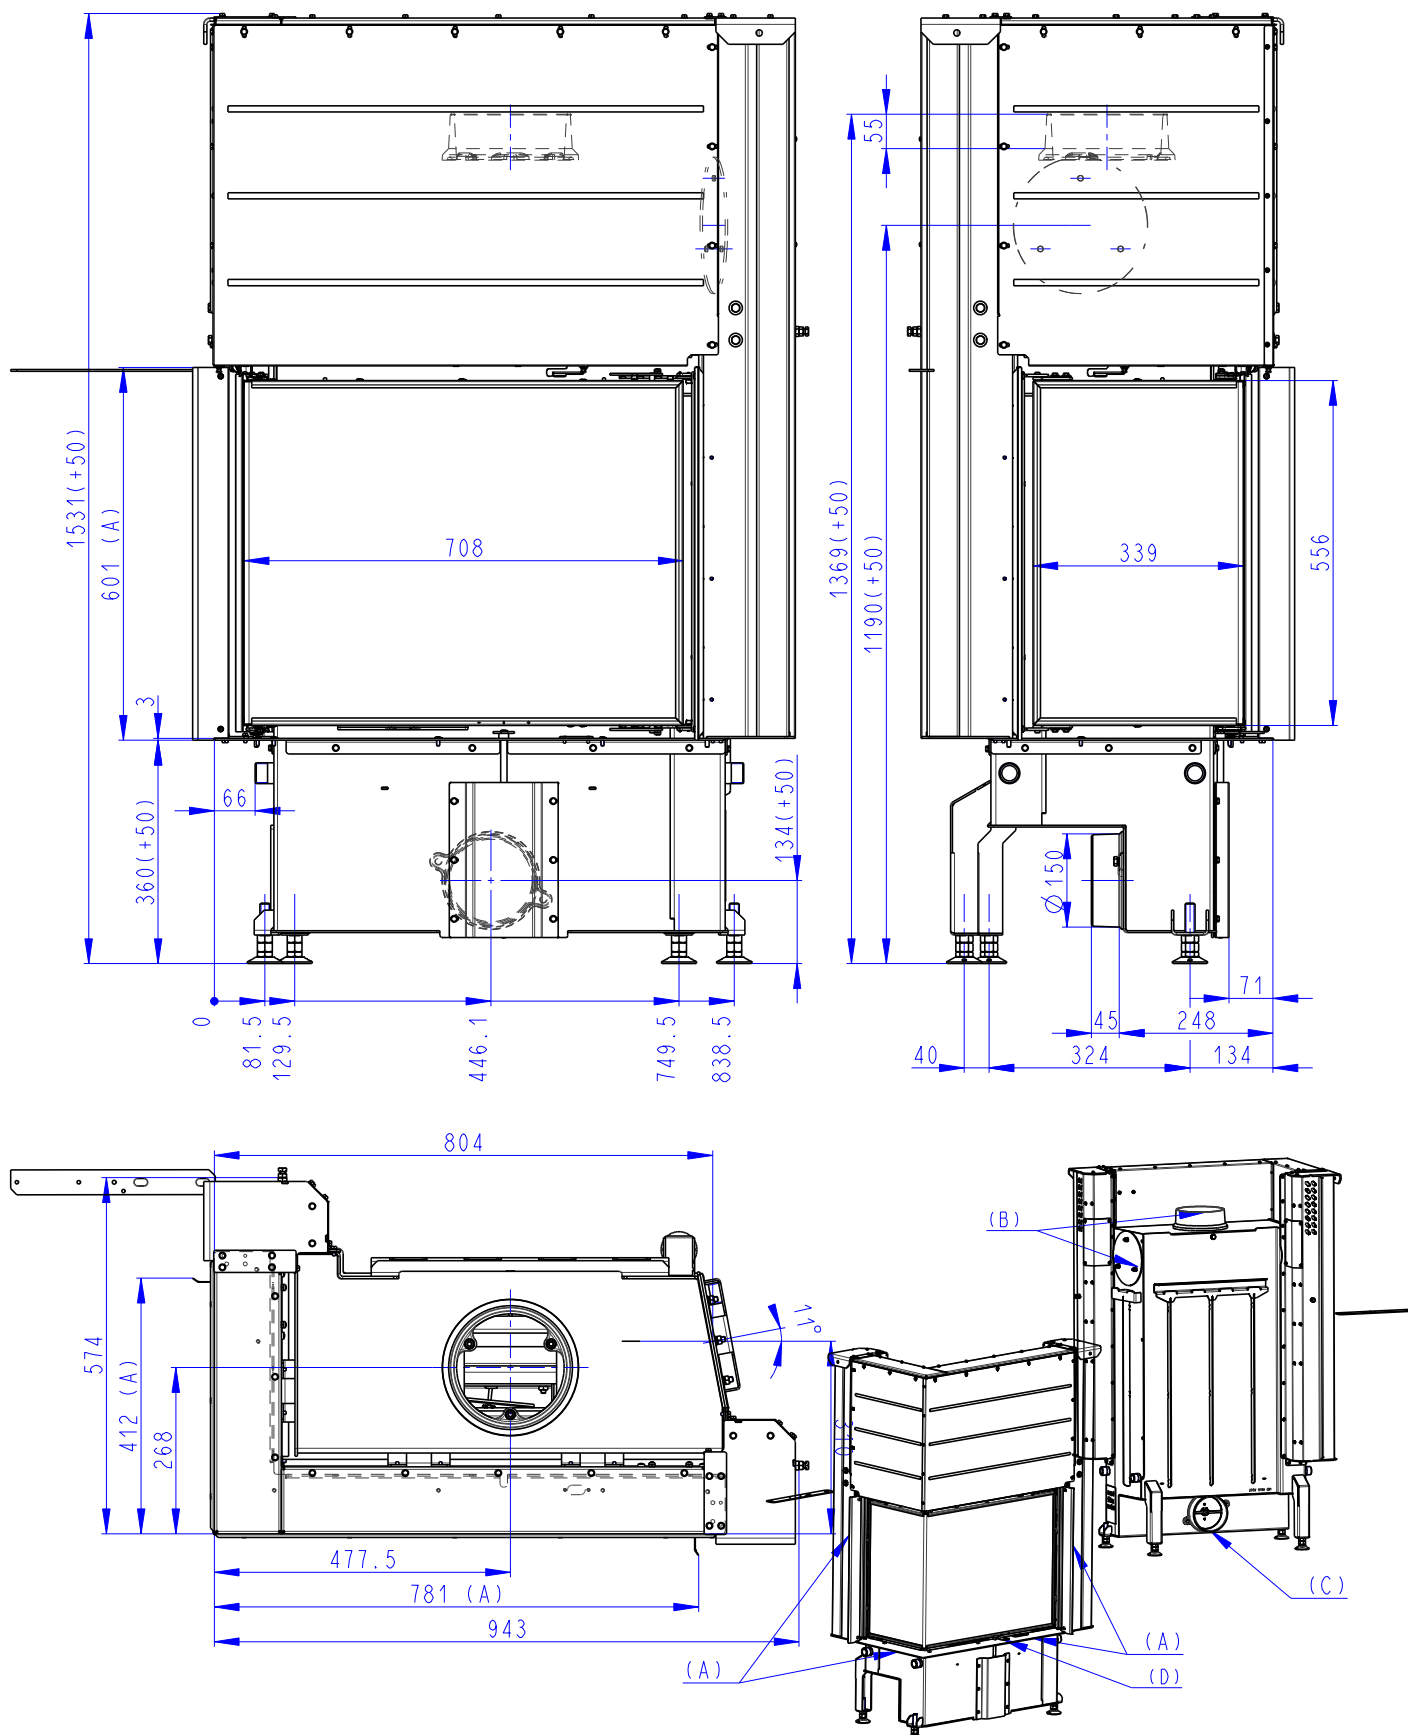

Rozměry v mm
Maße in mm
Dimensions in mm

IMPRESSION L 2g L 71.60.34.21

IMPRESSION L 2g L 71.60.34.21 + IR2LG TOP01

IMPRESSION L 2g L 71.60.34.21 + IR2LG TOP02

221kg

293kg

283kg

- (A) Zastavbový rozmer / Baumaße / In-built dimension
 (B) Litinový odvod kouře / Cast iron spigot / Der gusseiserne Rauchabgang
 (C) Centralní privod vzduchu / Central air inlet / Zentralluftzufuhr
 (D) Primární a sekundární vzduch / Primary and secondary air / Primärluft und Sekundärluft

Rozměry v mm
Maße in mm
Dimensions in mm

IMPRESSION R 2g L 71.60.34.21

221kg

IMPRESSION R 2g L 71.60.34.21 + IR2LG TOP01

293kg

IMPRESSION R 2g L 71.60.34.21 + IR2LG TOP02

283kg

- (A) Zastavbovy rozmer / Baumaße / In-built dimension
 (B) Litinový odvod kouře / Cast iron spigot / Der gusseiserne Rauchabgang
 (C) Centralni privod vzduchu / Central air inlet / Zentralluftzufuhr
 (D) Primarni a sekundarni vzduch / Primary and secondary air / Primärluft und Sekundärluft