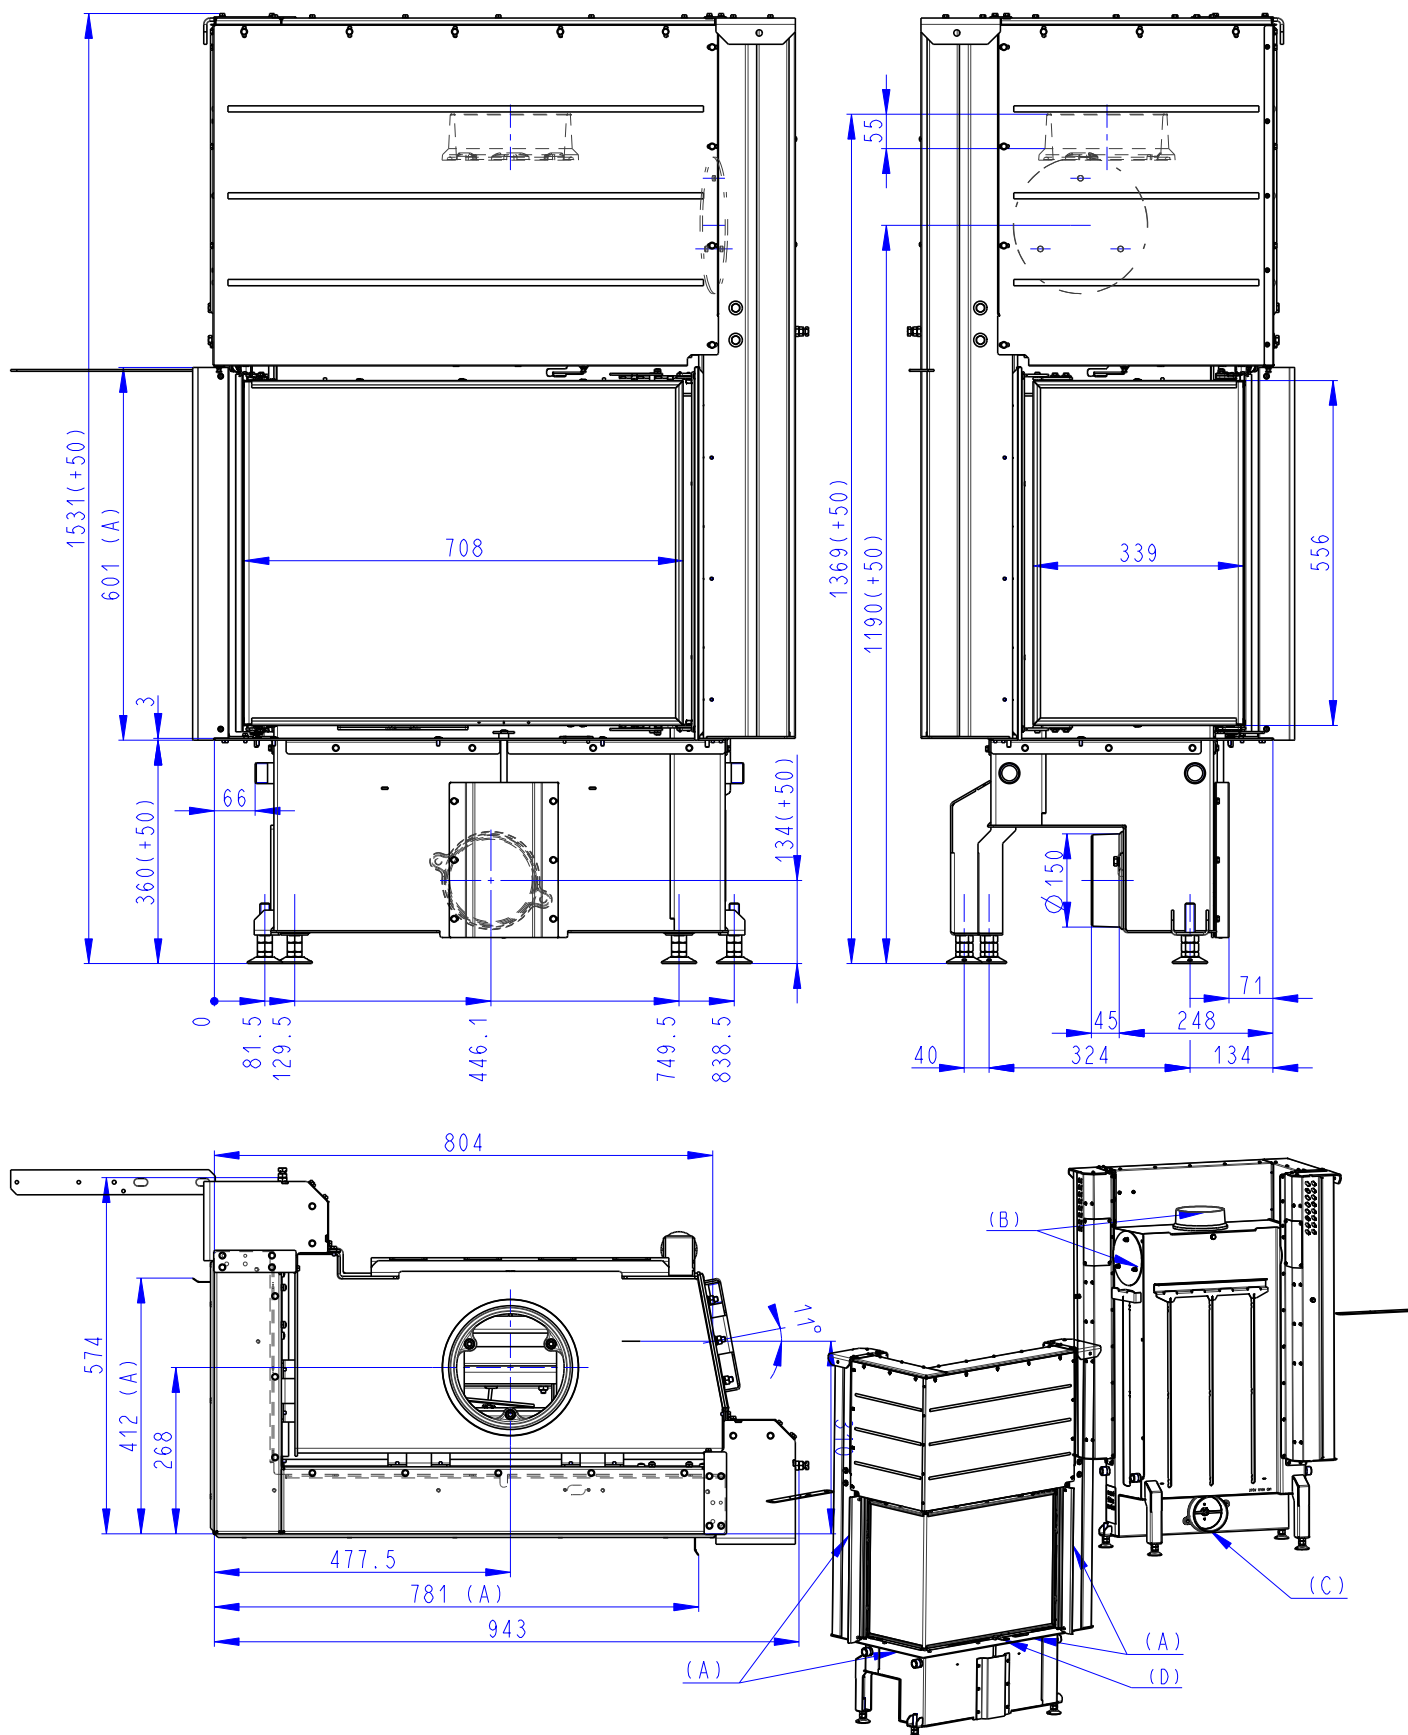

Rozměry v mm  
Maße in mm  
Dimensions in mm

IMPRESSION R 2g L 71.60.34.21

221kg

IMPRESSION R 2g L 71.60.34.21 + IR2LG TOP01

293kg

IMPRESSION R 2g L 71.60.34.21 + IR2LG TOP02

283kg

- (A) Zastavbovy rozmer / Baumaße / In-built dimension  
(B) Litinový odvod kouře / Cast iron spigot / Der gusseiserne Rauchabgang  
(C) Centralni privod vzduchu / Central air inlet / Zentralluftzufuhr  
(D) Primarni a sekundarni vzduch / Primary and secondary air / Primärluft und Sekundärluft

Rozměry v mm  
Maße in mm  
Dimensions in mm

IMPRESSION L 2g L 71.60.34.21

IMPRESSION L 2g L 71.60.34.21 + IR2LG TOP01

IMPRESSION L 2g L 71.60.34.21 + IR2LG TOP02

221kg

293kg

283kg

- (A) Zastavbový rozmer / Baumaße / In-built dimension  
 (B) Litinový odvod kouře / Cast iron spigot / Der gusseiserne Rauchabgang  
 (C) Centrální privod vzduchu / Central air inlet / Zentralluftzufuhr  
 (D) Primární a sekundární vzduch / Primary and secondary air / Primärluft und Sekundärluft