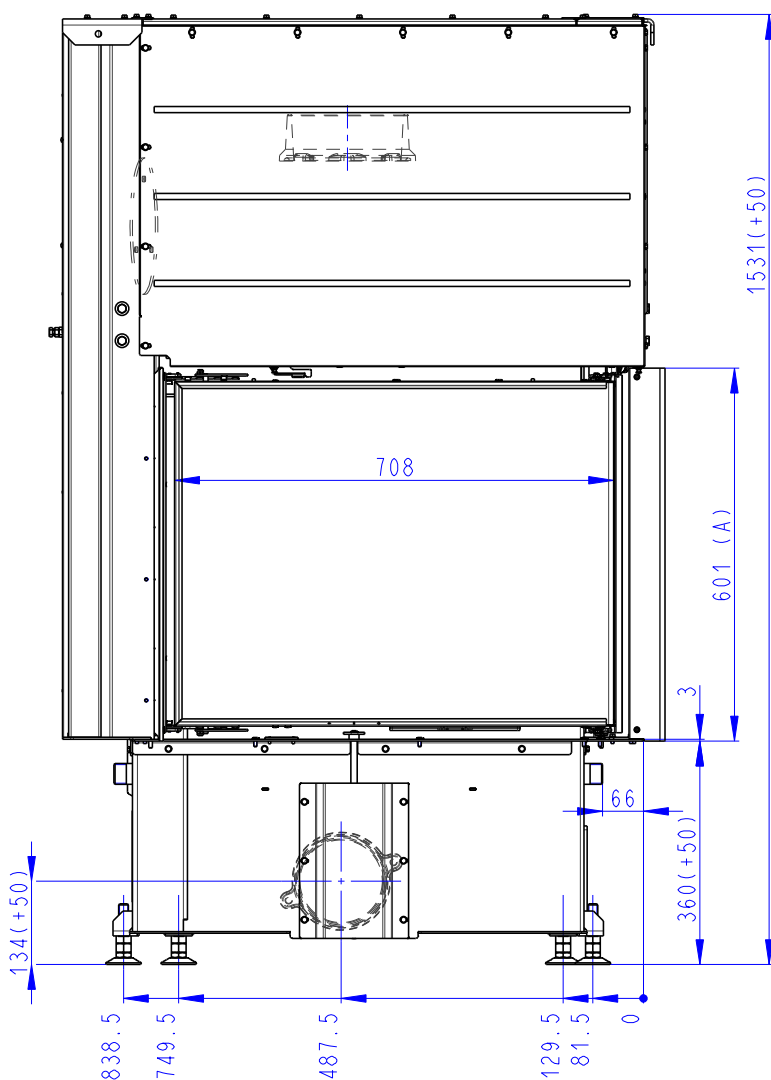

Rozměry v mm  
Maße in mm  
Dimensions in mm

IMPRESSION R 2g L 71.60.34.21

221kg

IMPRESSION R 2g L 71.60.34.21 + IR2LG TOP01

293kg

IMPRESSION R 2g L 71.60.34.21 + IR2LG TOP02

283kg

- (A) Zastavbovy rozmer / Baumaße / In-built dimension  
(B) Litinový odvod kouře / Cast iron spigot / Der gusseiserne Rauchabgang  
(C) Centralni privod vzduchu / Central air inlet / Zentralluftzufuhr  
(D) Primarni a sekundarni vzduch / Primary and secondary air / Primärluft und Sekundärluft

Rozměry v mm  
Maße in mm  
Dimensions in mm

IMPRESSION L 2g L 71.60.34.21

IMPRESSION L 2g L 71.60.34.21 + IR2LG TOP01

IMPRESSION L 2g L 71.60.34.21 + IR2LG TOP02

221kg

293kg

283kg

- (A) Zastavbový rozmer / Baumaße / In-built dimension  
 (B) Litinový odvod kouře / Cast iron spigot / Der gusseiserne Rauchabgang  
 (C) Centrální privod vzduchu / Central air inlet / Zentralluftzufuhr  
 (D) Primární a sekundární vzduch / Primary and secondary air / Primärluft und Sekundärluft