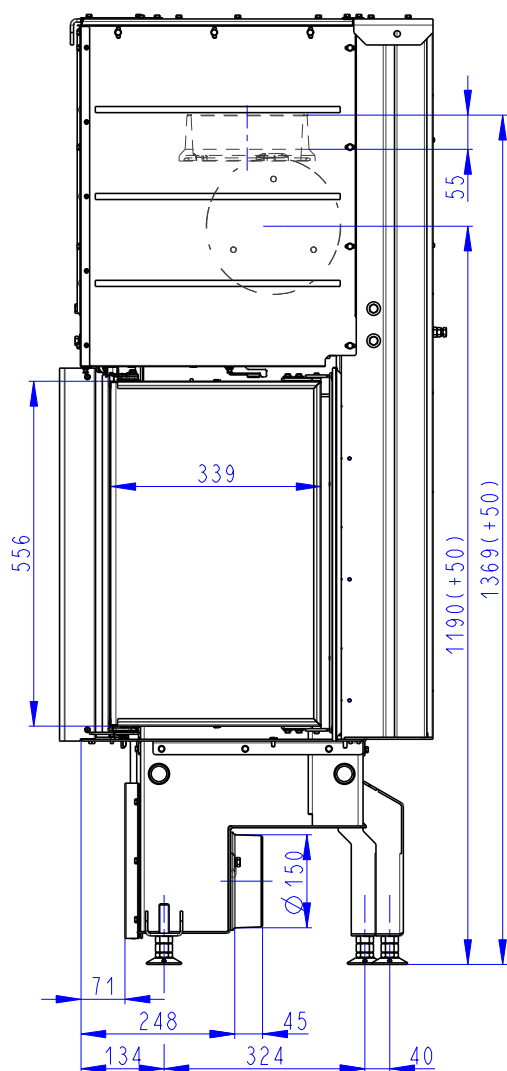

Rozměry v mm  
Maße in mm  
Dimensions in mm

IMPRESSION R 2g L 71.60.34.21

221kg

IMPRESSION R 2g L 71.60.34.21 + IR2LG TOP01

293kg

IMPRESSION R 2g L 71.60.34.21 + IR2LG TOP02

283kg

- (A) Zastavbovy rozmer / Baumaße / In-built dimension  
(B) Litinový odvod kouře / Cast iron spigot / Der gusseiserne Rauchabgang  
(C) Centralni privod vzduchu / Central air inlet / Zentralluftzufuhr  
(D) Primarni a sekundarni vzduch / Primary and secondary air / Primärluft und Sekundärluft

Rozměry v mm  
Maße in mm  
Dimensions in mm

IMPRESSION L 2g L 71.60.34.21

IMPRESSION L 2g L 71.60.34.21 + IR2LG TOP01

IMPRESSION L 2g L 71.60.34.21 + IR2LG TOP02

221kg

293kg

283kg

- (A) Zastavbový rozmer / Baumaße / In-built dimension  
 (B) Litinový odvod kouře / Cast iron spigot / Der gusseiserne Rauchabgang  
 (C) Centrální privod vzduchu / Central air inlet / Zentralluftzufuhr  
 (D) Primární a sekundární vzduch / Primary and secondary air / Primärluft und Sekundärluft