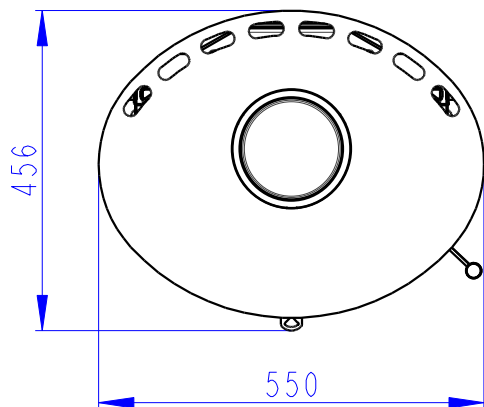

Rozmery v mm  
 Maße in mm  
 Dimensions in mm

# LUGO N 03 BF PLECH-097S

Ø 149 150 kg

Centralni privod vzduchu Ø 125  
 Zentral lufzufuhr Ø 125  
 Central air inlet Ø 125

Primarni a sekundarni vzduch  
 Primarluft und sekundarluft  
 Primary and secondary air