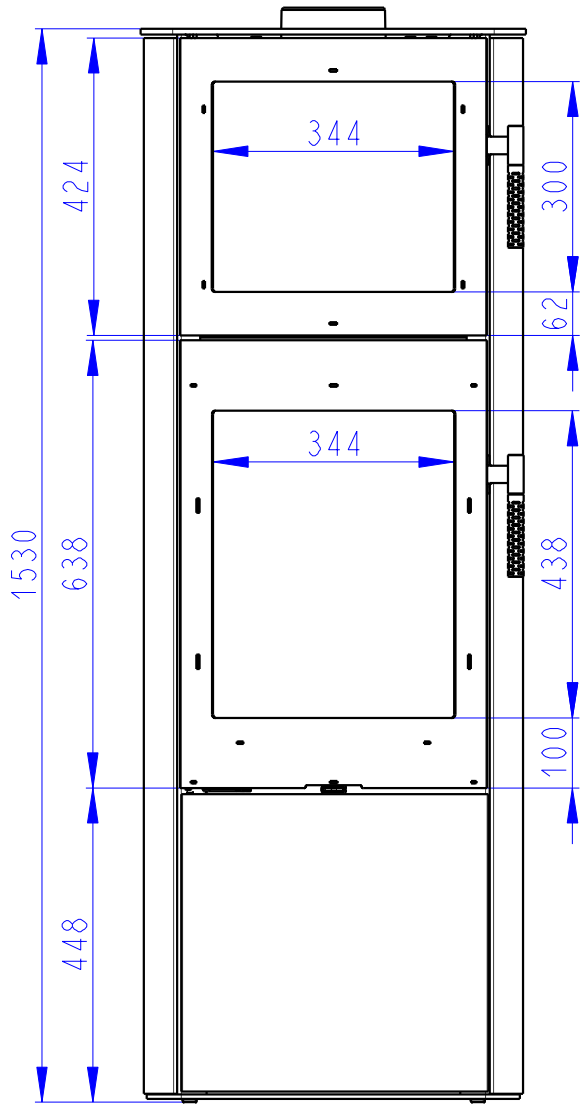

Rozmery v mm  
 Maße in mm  
 Dimensions in mm

# LUGO N 03 BF PLECH-097S

Ø 149 150 kg

Centralni privod vzduchu Ø 125  
 Zentral lufzufuhr Ø 125  
 Central air inlet Ø 125

Primarni a sekundarni vzduch  
 Primarluft und sekundarluft  
 Primary and secondary air