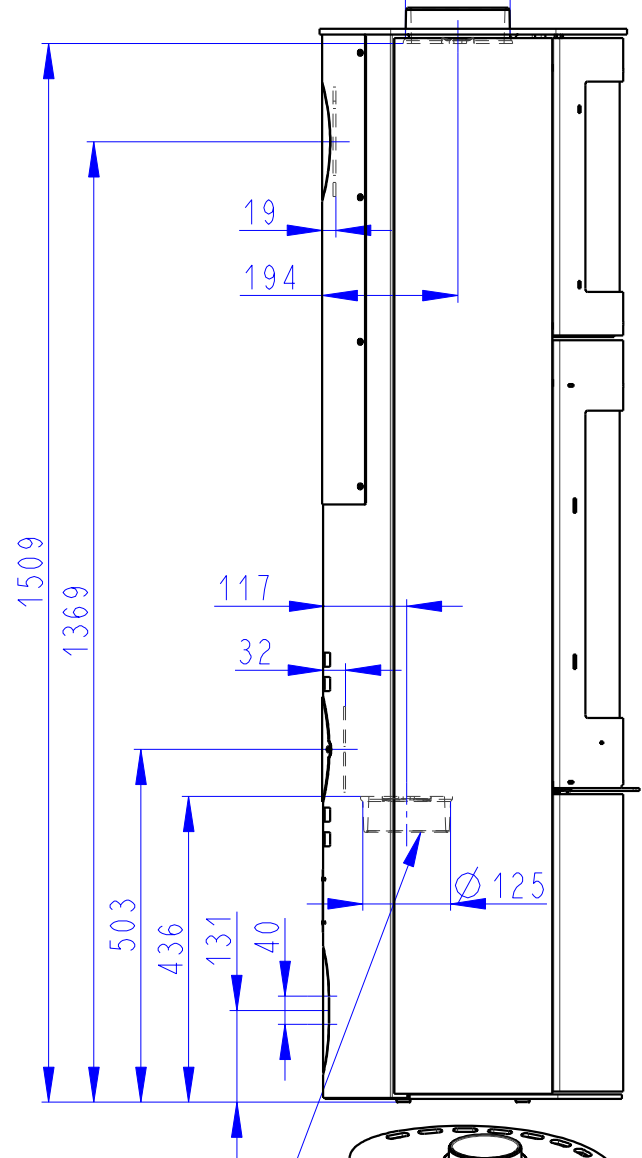

Rozmery v mm  
 Maße in mm  
 Dimensions in mm

# LUGO N 03 BF PLECH-097S

Ø 149 150 kg

Centralni privod vzduchu Ø 125  
 Zentral lufzufuhr Ø 125  
 Central air inlet Ø 125

Primarni a sekundarni vzduch  
 Primarluft und sekundarluft  
 Primary and secondary air