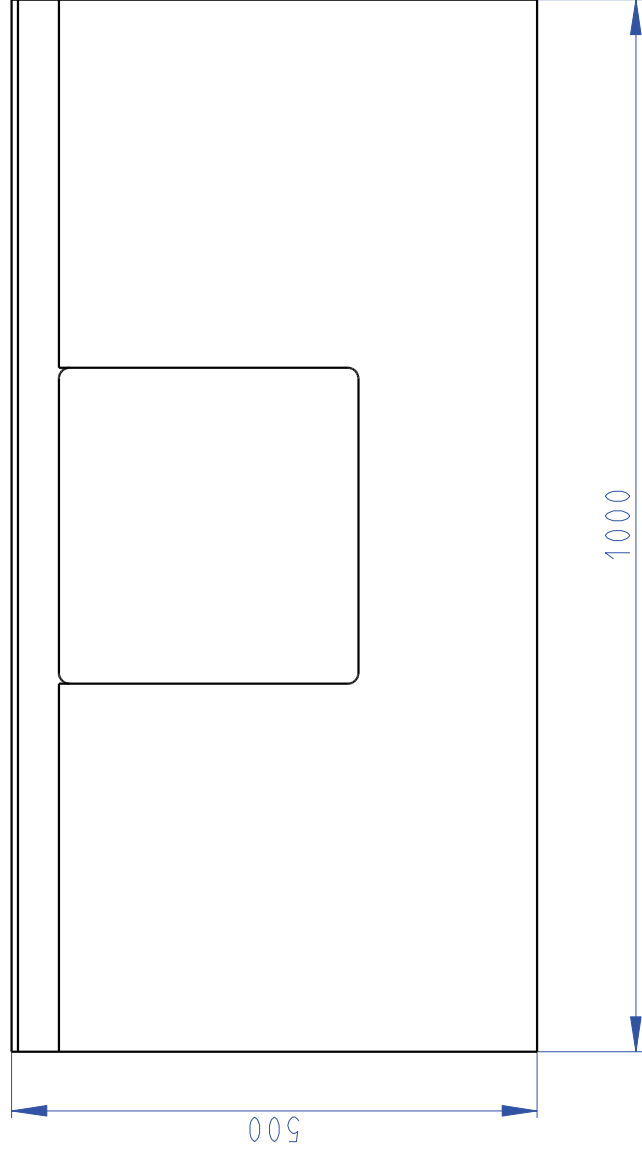

Rozměry v mm; Maße in mm; Dimensions in mm

STS 1000 500

VYBRANI Z VNITRNI STRANY  
TVAROVKY PRO KRYTKU  
REGULACE VZDUCHU

VYBRANI PRO KONCE  
SROUBU PRICHYCUJICI  
KRYCI RAMECEK

VYBRANI PRO PRIPADNY  
SPINAC AUTOMATICKE  
REGULACE