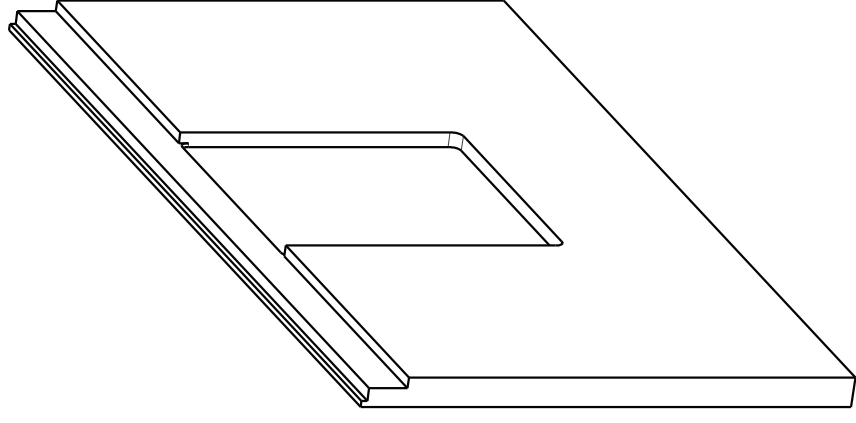

Rozměry v mm; Maße in mm; Dimensions in mm

STS 1000 500

VYBRANI Z VNITRNI STRANY  
TVAROVKY PRO KRYTKU  
REGULACE VZDUCHU

VYBRANI PRO KONCE  
SROUBU PRICHYCUJICI  
KRYCI RAMECEK

VYBRANI PRO PRIPADNY  
SPINAC AUTOMATICKE  
REGULACE