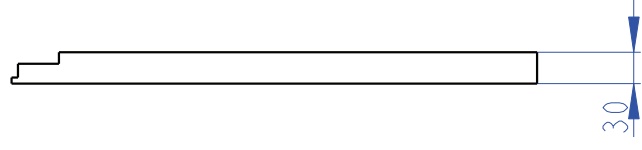

Rozměry v mm; Maße in mm; Dimensions in mm

STS 1000 500

VYBRANI Z VNITRNI STRANY  
TVAROVKY PRO KRYTKU  
REGULACE VZDUCHU

VYBRANI PRO KONCE  
SROUBU PRICHYCUJICI  
KRYCI RAMECEK

VYBRANI PRO PRIPADNY  
SPINAC AUTOMATICKE  
REGULACE