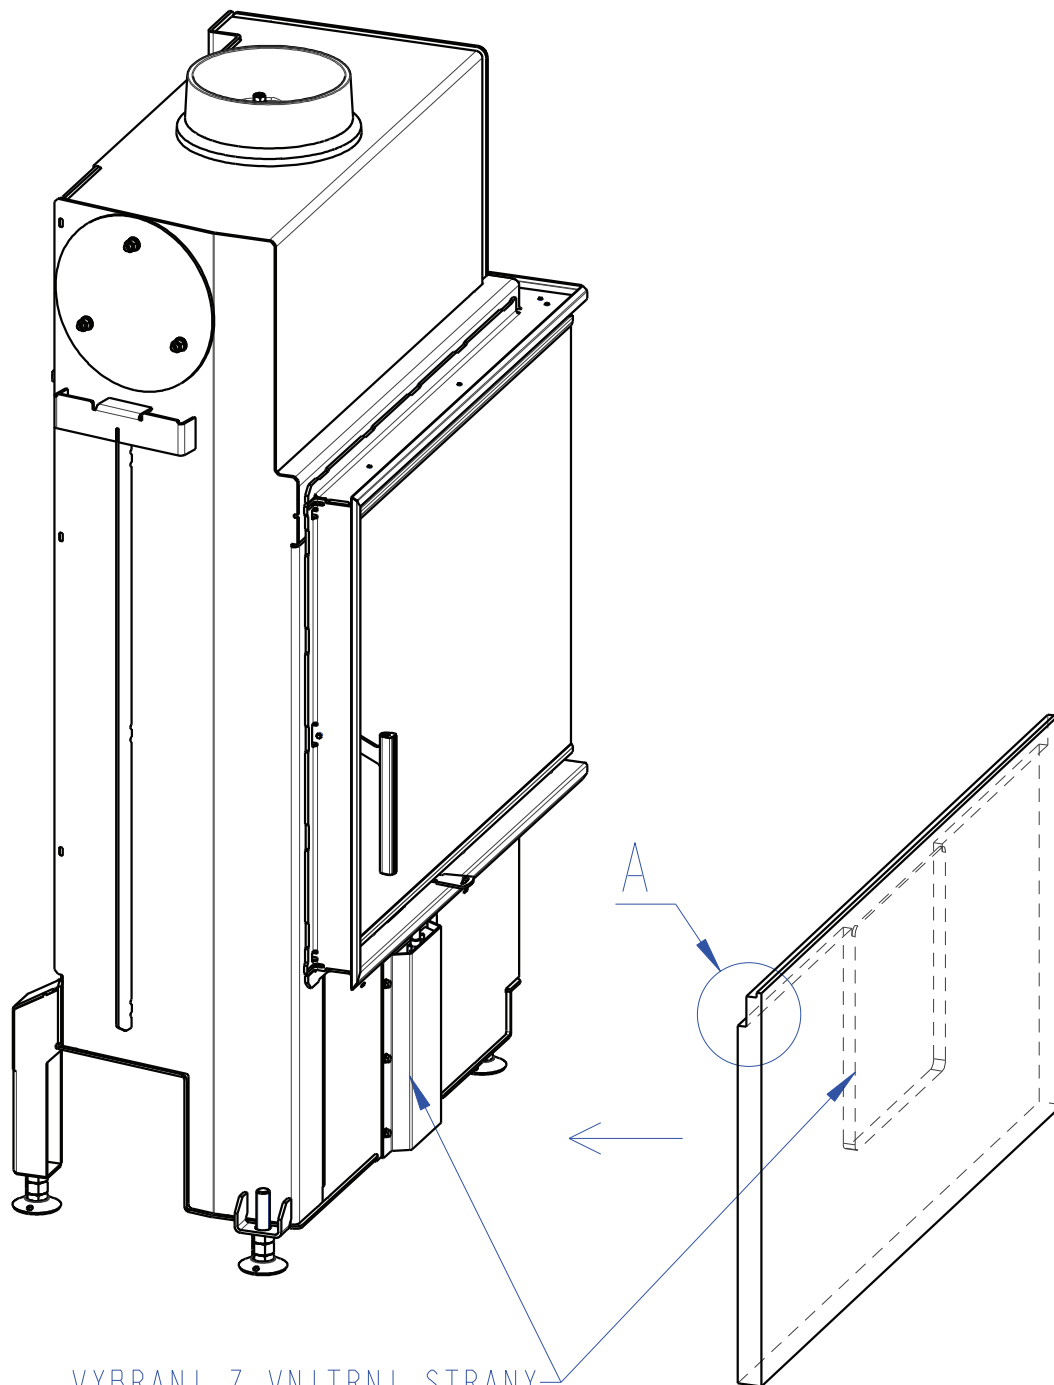

Rozměry v mm; Maße in mm; Dimensions in mm

STS 1000 500

VYBRANI Z VNITRNI STRANY  
TVAROVKY PRO KRYTKU  
REGULACE VZDUCHU

VYBRANI PRO KONCE  
SROUBU PRICHYCUJICI  
KRYCI RAMECEK

VYBRANI PRO PRIPADNY  
SPINAC AUTOMATICKE  
REGULACE