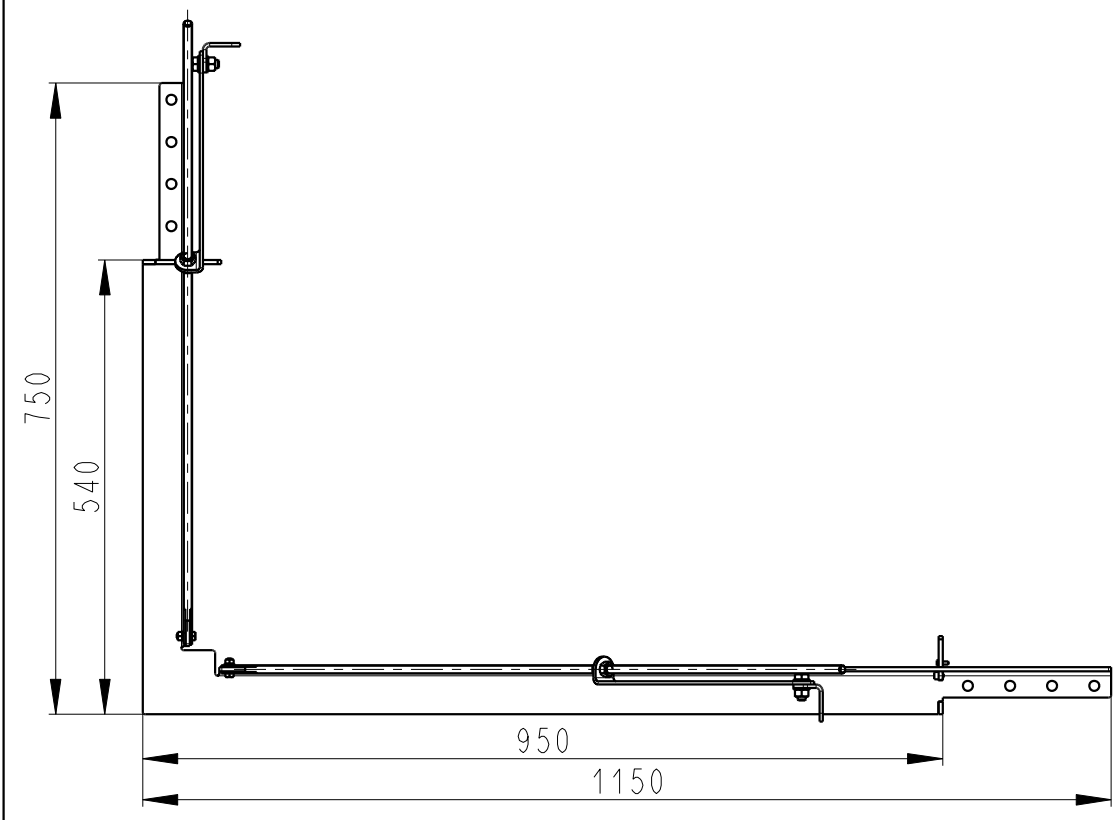

HL2LF RAM 03

12 kg

Rozměry v mm; Maße in mm

B
1:2

A
1:1

C
1:1