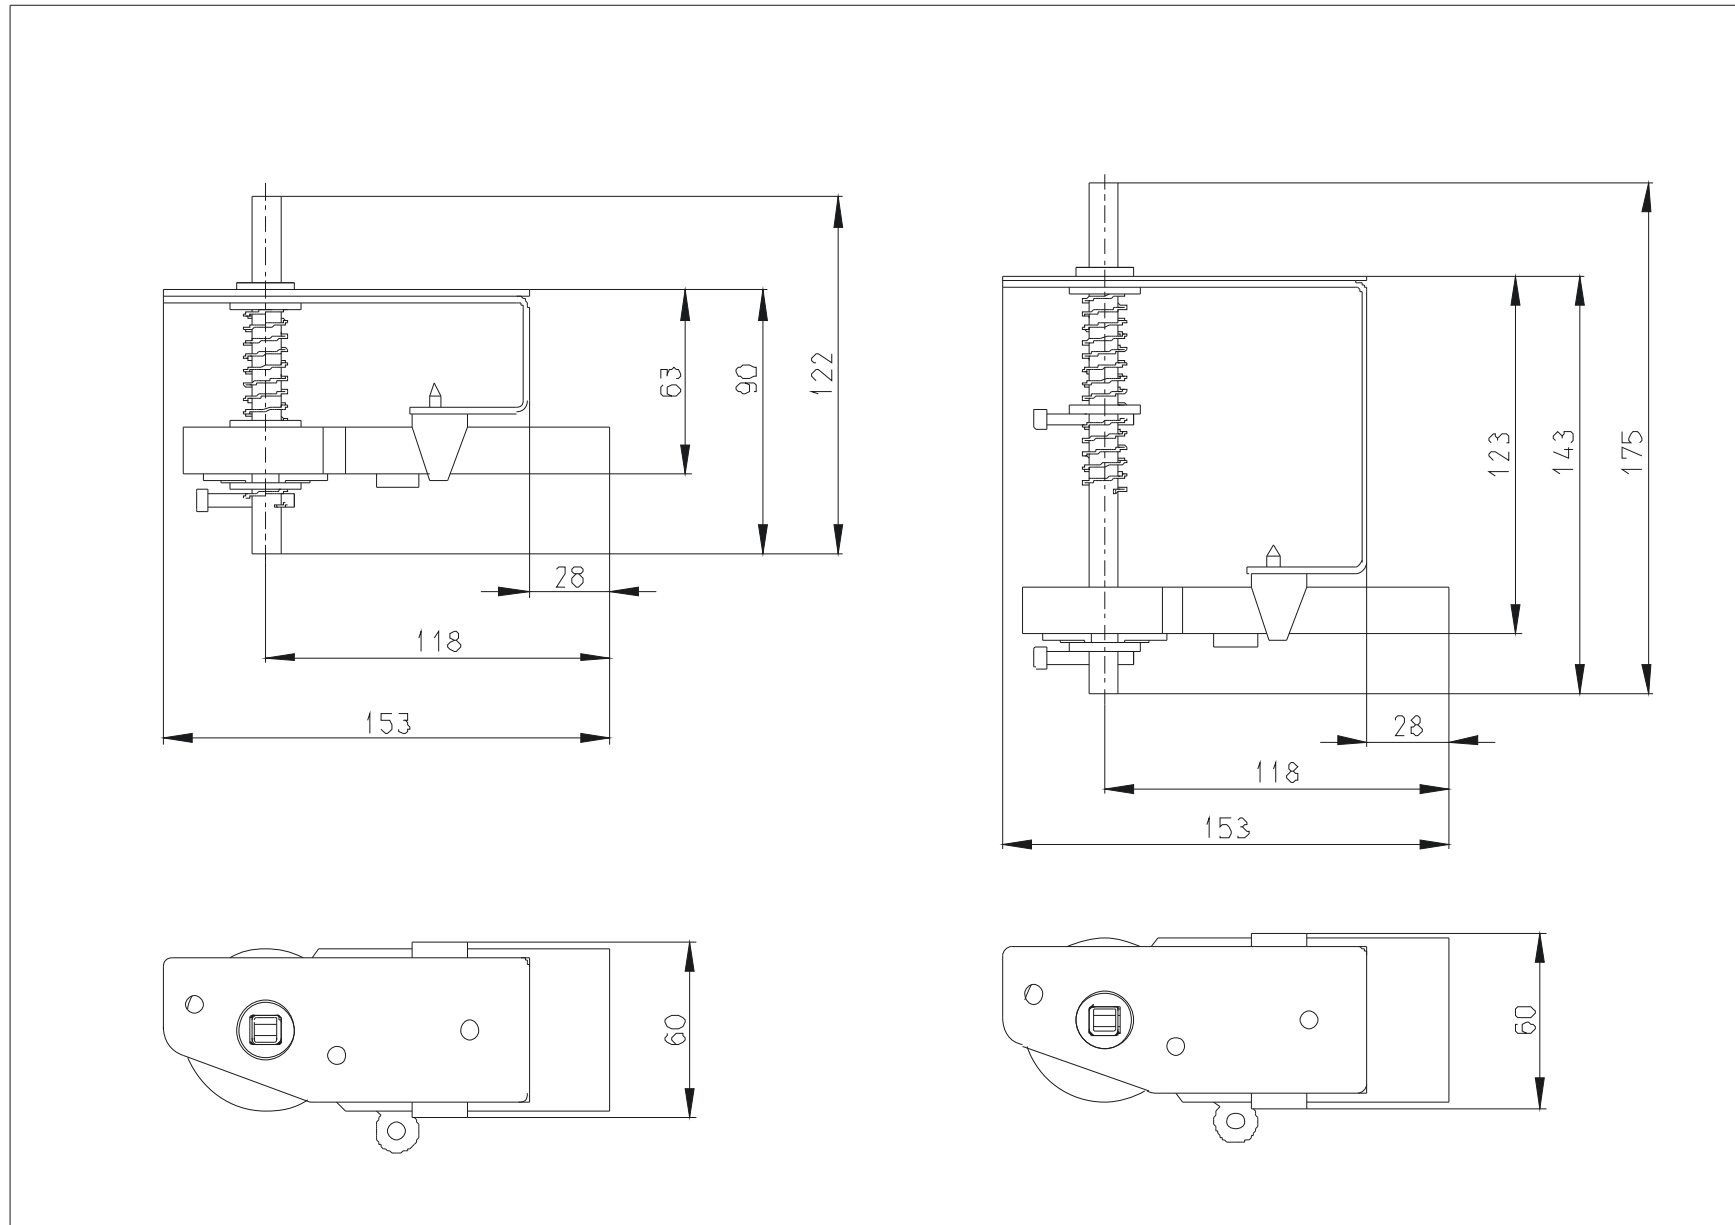

Popis častí zostavy servomotora

Rozmerový náčrt zostavy servomotora

El. zapojenie servomotora s reguláciou

Legenda

- S1 – servopohon mechanického šíbra
- TS – spalínový teplotný snímač
- DS – dverný spínač
- 230 V – napájacie napätie