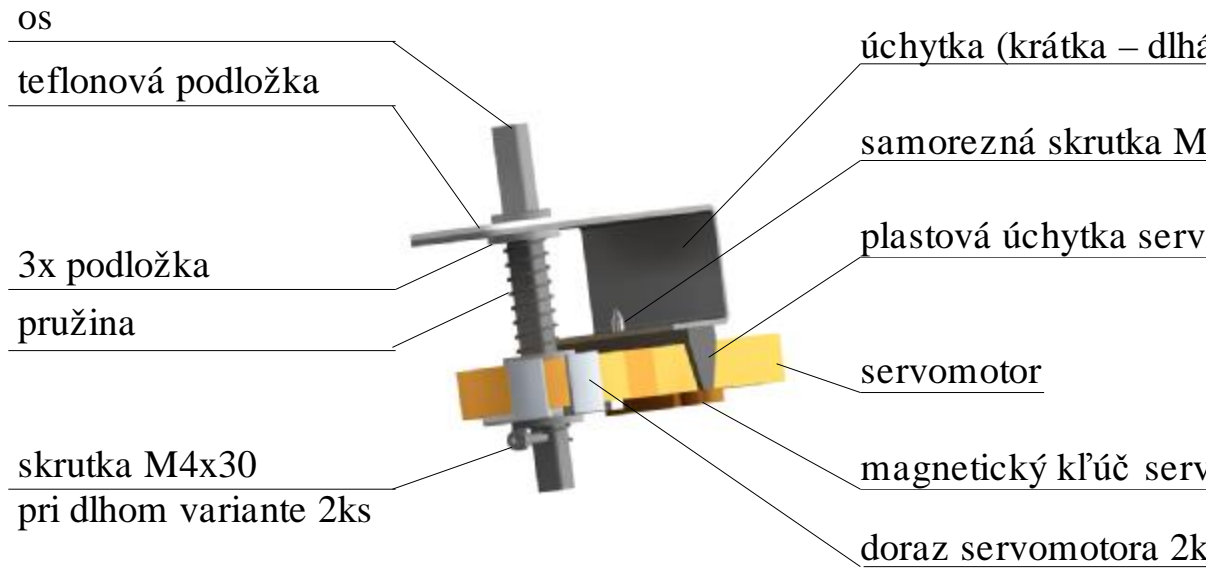

Popis častí zostavy servomotora

Rozmerový náčrt zostavy servomotora

El. zapojenie servomotora s reguláciou

Legenda

- S1 – servopohon mechanického šíbra
- TS – spalínový teplotný snímač
- DS – dverný spínač
- 230 V – napájacie napätie